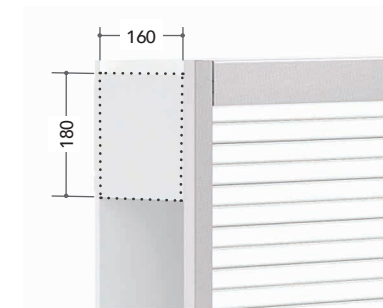

Idónea para aprovechar espacios pequeños, insólitos e inesperados, o para sacar el máximo partido a un baño reducido, ya que puede instalarse con tan solo 160mm de profundidad libre.

De estructura metálica cromada y lamas translúcidas, la familia Multiuso-Baño pone a su disposición toda nuestra gama de cantos de 1mm (500 colores), para darle el toque personal que requiera cada persiana.

Ideal to make the most of small, irregular, and uncommon spaces, or a small bathroom, as it can be installed with just 160 mm of free depth.

With a chrome metallic structure and translucent slats, the Multipurpose-Bathroom family can be combined with our entire catalogue of 1 mm edgebands (500 colours), so you can give your furniture that personal touch it needs.

Idéal pour profiter des petits espaces, insolites et inattendus ou pour tirer le meilleur parti à une petite salle de bain, car elle peut s'installer à 160 mm à peine de profondeur libre.

À la structure métallique chromée et aux lames translucides, la famille polyvalente - Salle de bain met à votre disposition toute notre gamme de chants de 1 mm (500 couleurs), pour lui donner la touche personnelle que requiert chaque persienne.