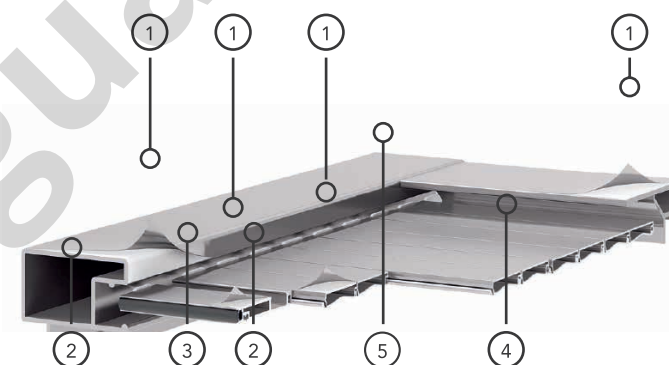

Innovación, exclusividad y desarrollo, la gama Easy-Kit te ofrece un valor añadido en tu Kit Persiana para que saques el máximo partido. Tres Diseños a escoger: Acero, Aluminio Y Blanca Brillo. Disponible para módulo de tablero de 16 y 19 mm de grosor.

Innovation, exclusivity, and development: the Easy-Kit range offers added value so you can make the most out of your Roller Shutter Kit. Three finishes to choose from: Steel, Aluminium, and Glossy White. Available for 16 and 19 mm thick board module.

Innovation, exclusivité et développement, la gamme Easy-Kit vous offre une valeur ajoutée a votre Persienne en Kit pour que vous en tiriez le meilleur parti. Trois finis au choix: Acier, Aluminium et Blanc Brillant. Disponible pour module de carte de 16 et 19 mm d'épaisseur.

Acabado | Finishes | Finis

16 mm. Ref. Kit 18/19/20/21
19mm. Ref. Kit 95/96

16 mm. Ref. Kit 14/15/16/17
19 mm. Ref. Kit 87/88

16 mm. Ref. Kit 10/11/12/13
19 mm. Ref. Kit 85/86

Detalle constructivo | Constructive detail | Un détail de construction

- **1. Lámina exterior metálica.**
  Outside sheet metal.
  Feuille d'aluminium extérieure.
- **2. Perfil interior metal aluminio.**
  Aluminium metal inside profile.
  Profilé intérieur en métal aluminium.
- **3. Perfil goma cierre estanco.**
  Airtight closure profile.
  Profil joint étanche.
- **4. Perfil lama material plástico**
  Plastic material slat profile.
  Plastic material slat profile.
- **5. Patines autodeslizantes.**
  Sliding guides.
  Guides coulissants.