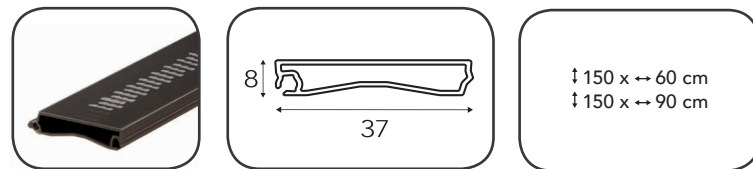

Microperforada
Micro-perforated
Micro-perforé