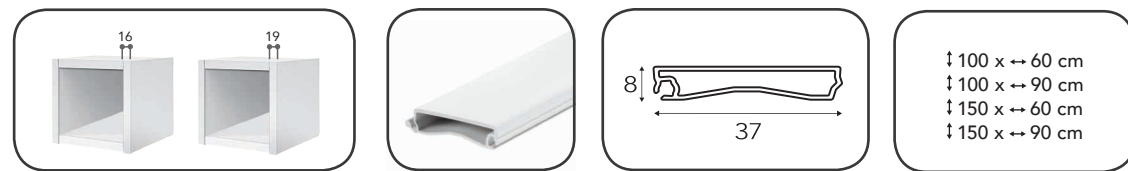

EasyKit

EasyKit

EasyKit