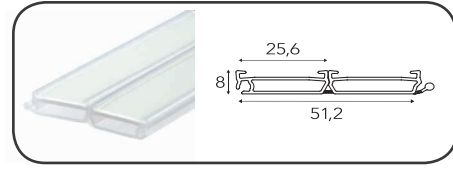

Metálicas
Metallic
Metalliques