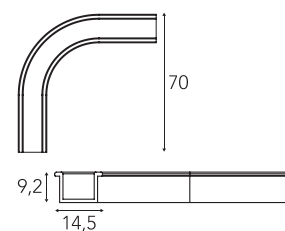

06PU0646G

Guía curva 90° encastrable gris
Grey inset 90° curve guide
Guide courbé 90° encastrable gris