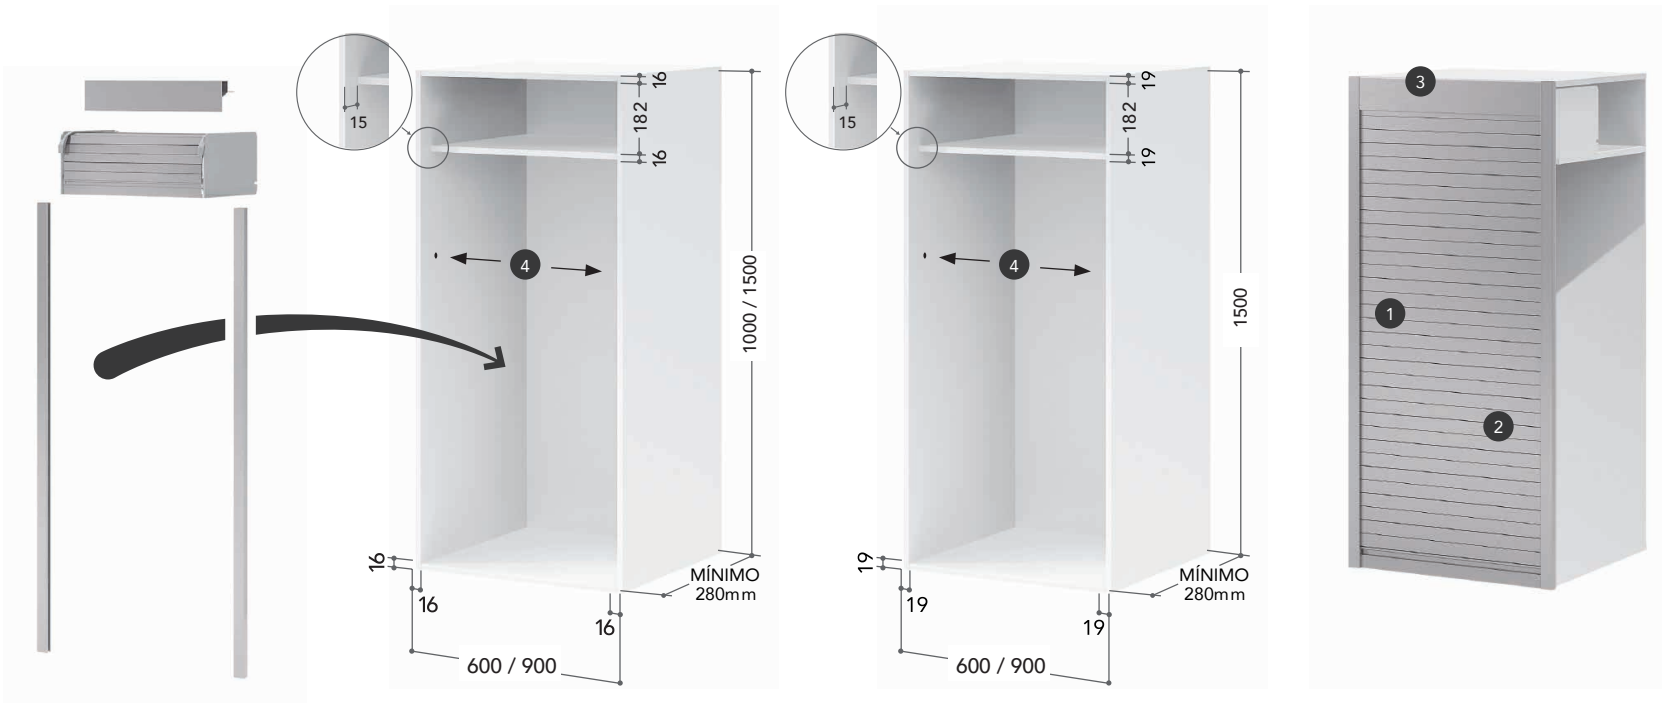

Kit Persiana Premontado Sistema RollBox

Pre-assembled RollBox System Roller Shutter Kit
Kit Persienne Préassemblé Système RollBox

Con RollBox mantenemos nuestra filosofía pero le damos una vuelta de tuerca más. Dentro de la caja encontrarás todas las piezas necesarias para montar la persiana enrollable al mueble, sólo tendrás que montar las dos guías y la cornisa, el resto de elementos los hemos ensamblado en forma de caset.

With Roll Box, we remain faithful to our philosophy but with a little twist. In the box, you will find all the parts necessary to install the roller shutter. But we have made it even easier, by leaving only the two guides and cornice; the rest of the components have already been pre-assembled into a cassette.

Avec RollBox, nous suivons notre philosophie habituelle mais nous lui donnons un petit plus. Dans le carton, vous trouverez toutes les pièces nécessaires pour monter la persienne enrollable au meuble, mais maintenant c'est encore plus facile. Nous avons uniquement laissé les deux glissières et la corniche, le reste des éléments a été assemblé en forme de cassette.

Más fácil, más rápido

Easier, quicker

Plus facile, plus rapide

| Ventajas del Rollbox | The advantages of RollBox | Avantages de RollBox

Primero, su fácil montaje, gracias al caset premontado. Y recuerda que podrás adaptar su altura gracias a sus guías recortables, siempre por la parte inferior.

Segundo, la rapidez del montaje, con tan solo cuatro pasos la persiana queda montada lo que te repercutirá en ahorro de tiempo y trabajo.

Tercero, ahora ajustar la caída de la lama es más fácil, lo harás dando más o menos tensión al eje Roll-on sin necesidad de desmontar la persiana o el mueble.