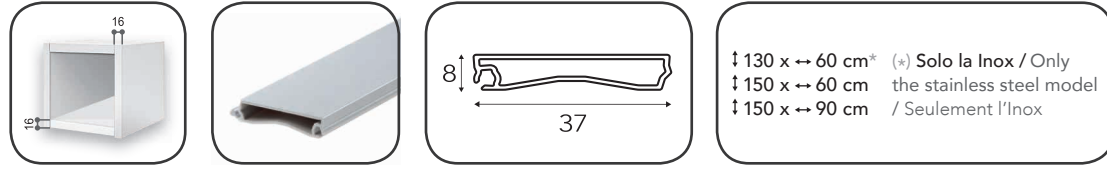

Básica
Basic
Basiques

Simplicidad, funcionalidad y economía unidas a una nueva estética actual y minimalista, nueva lama frontal ancha. Con un diseño atrayente, descubre su acabado más elegante.
De estructura y lamas en materia plástica y en diferentes colores, se adaptan a todos los entornos, aportando una buena solución para los problemas de espacio.

Simplicity, functionality, and economy all blend together in this all-new, modern, and minimalist wide slat front-mounting system. Discover its attractive design and elegant finish.
The structure and slats are made out of plastic and in different colours, and are suitable for any environment, providing a good solution for space constraints.

Simplicité, fonctionnalité et économies alliées à une nouvelle esthétique actuelle et minimaliste, une nouvelle lame frontale large. Avec une conception attractive, découvrez sa finition la plus élégante.
Avec une structure et des lames en matière plastique et de différentes couleurs, elles s'adaptent à tous les environnements, en apportant une bonne solution aux problèmes d'espace.

Acabado | Finishes | Finis

Ref. Kit 47/48

Ref. Kit 43/44/45

Ref. Kit 41/42

Ref. Kit 54
SOLO 150X60cm

Ref. Kit 38/39

Ref. Kit 36/37

Ref. Kit 97/98