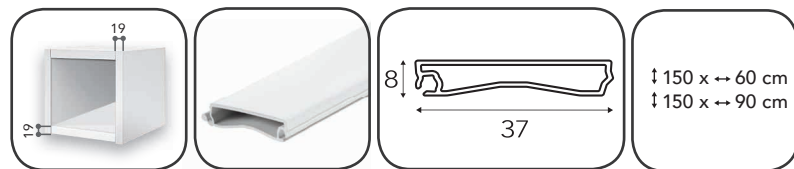

Roller Shutters for 19mm Board

Persienne en Kit Système for 19mm Board

Pensando en las necesidades de los usuarios, servicanto ha desarrollado varios modelos de persiana para tablero de 19mm, una opción práctica y cada vez más solicitada. Los nuevos kits de persiana se adaptan a las medidas de un módulo construido con tablero de 19mm de grosor sin necesidad de manipular la persiana. de hecho, los perfiles son nuevos y han sido modificados para que se ajusten perfectamente.