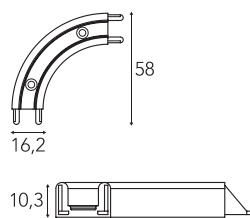

06PU0655G

Guía curva 90° externa gris
Grey external 90° curve guide
Guide courbé 90° externe gris