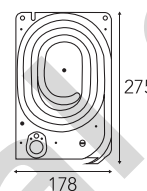

06PU0681G

Perfil guía recta encastrable gris
Grey inset straight guide rail
Profil guide droit ancastrable gris

Embalaje / Packaging / Emballage

Caja de 150 tiras / Box of 150 slats / Boîte de 150 bandes

Formato / Format / Format

Tiras de 2,60 m / 2,60 m slats/ Bande de 2,60 m

Material / Material / Matériel

Plástico / Plastic / Plastique

Compatible con / Compatible with / Compatible avec

06PU0646G Guía curva 90° encastrable gris / Grey inset 90° curve guide / Guide courbé 90° encastrable gris

06PU3663-3055 Lama estrecha 17,5 mm Inox / Narrow stainless steel 17,5mm slat / lame étroite 17,5mm Inox

06PU5437-2070 Lama estrecha 25,6 mm traslúcida / Narrow translucent 25.6mm slat / lame étroite 25,6 mm translucide

06PU7963-3055

Perfil cornisa embellecedor angular Inox
Stainless steel angular cornice profile cover plate
Profil corniche enjoliveur angulaire Inox

Embalaje / Packaging / Emballage

Caja de 20 tiras / Box of 20 slats / Boîte de 20 bandes

Formato / Format / Format

Tiras de 2,60 m / 2,60 m slats/ Bande de 2,60 m

Material / Material / Matériel

Plástico lacado / Lacquered Plastic / Plastique laqué

Compatible con / Compatible with / Compatible avec

06PU7964-3055 Perfil guía frontal Inox / Stainless steel frontal guide rail / Profil guide frontal Inox

06PUB252TH

Guía espiral recogedora blanca 28cm fondo
White spiral cord winder 28cm depth
Guide spiral récepteur blanc 28cm fonds

SX

DX

Embalaje / Packaging / Emballage

Caja de 50 unidades / Box of 50 pieces / Boîte de 50 unités

Formato / Format / Format

Pieza unitaria md/mi / Single piece DX/SX / Pièce unitaire D/G

Material / Material / Matériel

Plástico / Plastic / Plastique

Compatible con / Compatible with / Compatible avec