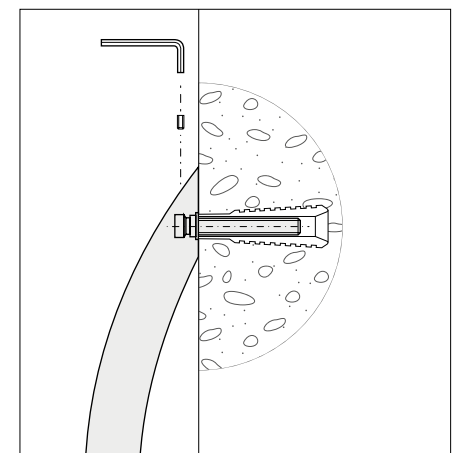

Kit 5 Int.

Concealed fixing / Fijación oculta

- **COD. 94505** (Ø15): i-3310 / i-4400
- **COD. 94005** (Ø20): i-1000, i-1310 / i-2000 / i-3310 / i-4000 / i-4400
- **COD. 94105** (Ø25): i-1310
- **COD. 94205** (Ø30): i-1310 / i-1630 / i-2000 / i-2630 / i-2700 / i-3310 / i-3330 / i-3630 / i-4000 / i-4400