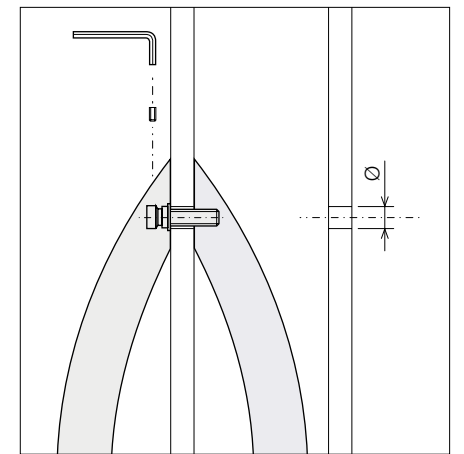

Kit 4 Set.

Wood, glass / Madera, vidrio

- **COD. 94504** (Ø15mm M5): i-3310
- **COD. 94509** (Ø15mm M5): i-4400
- **COD. 94004** (Ø20mm M6): i-1310 / i-2000 / i-3310 / i-4000
- **COD. 94304** (Ø20mm M6): i-1000 / i-4400
- **COD. 94104** (Ø25mm M8): i-1310
- **COD. 94204** (Ø30mm M8): i-1310 / i-1630 / i-2000 / i-2630 / i-2700 / i-3310 / i-3630 / i-4000
- **COD. 94402** (Ø30mm M8): i-4400