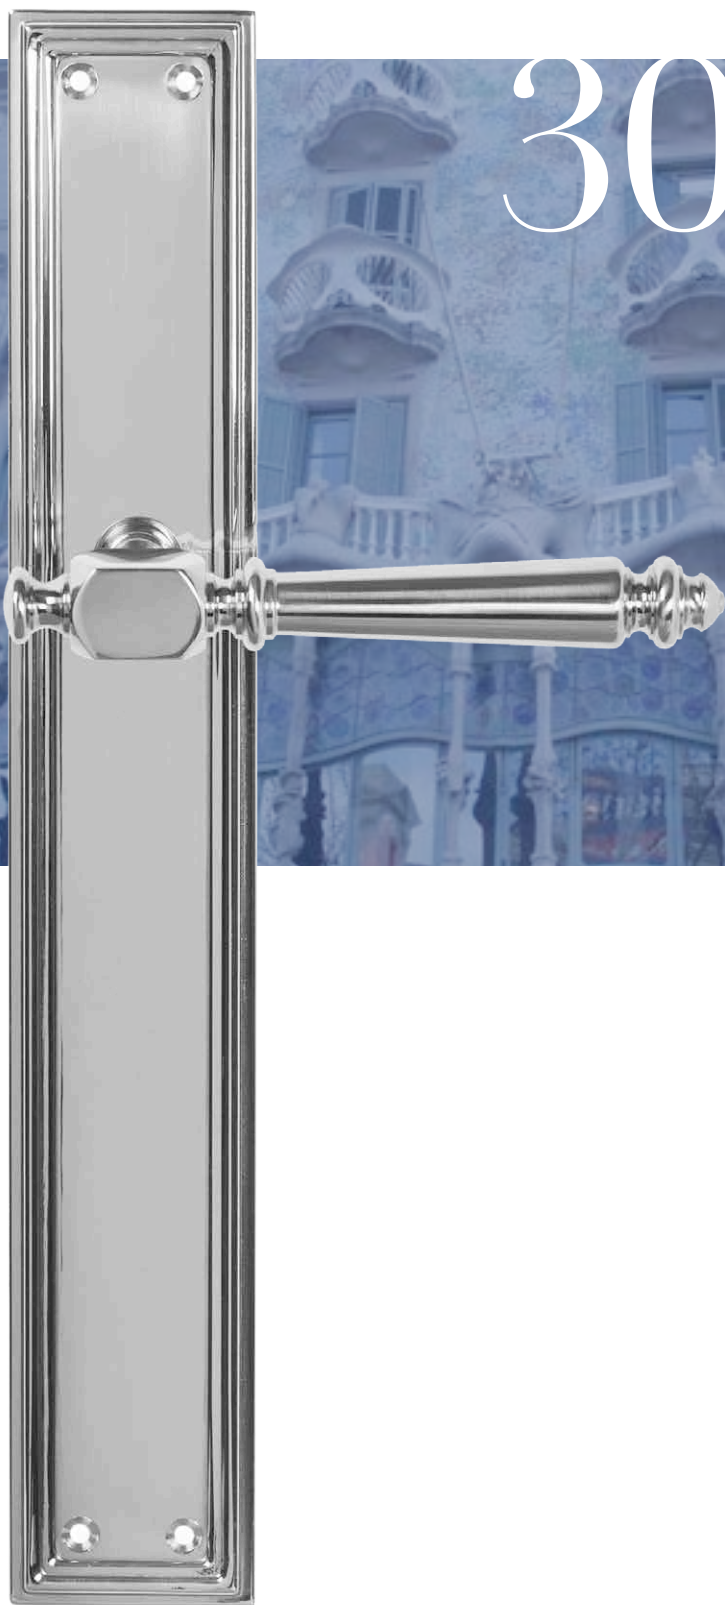

manilla y roseta
door handle on rose

LP

LP

ref. **3020**
manilla y placa
door handle on plate

3020

CR

CR

CR