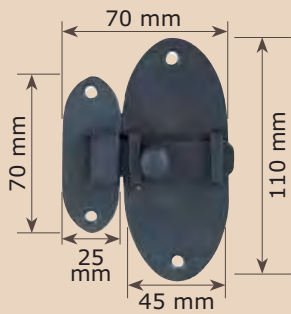

PESTILLOS Y MECANISMOS DE CIERRE ANTIGUOS

Ref. PES1M

Pestillo Grande