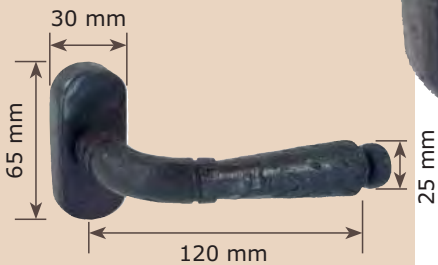

Ref. M32-2M
Pomo montado
con M.R. con placa A65M
sin golpear

Ref. PF8-2M
Pomo clásico
M.R. con placa A65M

Ref. M40MSP
Muletilla con desbloqueo

Ref. M37-1M
Manilla Moderna
con mecanismo
Oscilobatiente

Ref. M12-3M
Manilla Antigua
con mecanismo
Oscilobatiente

Ref. M13-1M
Manilla de Porcelana
con mecanismo
Oscilobatiente

Ref. FALL10M
Falleba de media caña

Ref. FALL1M
Falleba forja barra 12 mm.

Ref. FALL2M
Falleba forja bola 14 mm.

Ref. FALL3M
Falleba fragua labrada barra 16 mm.