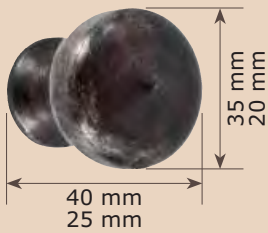

POMOS Y TIRADORES PARA ARMARIOS

Ref. PF8M

Pomo clásico de armario de 40x35 mm.

Ref. PF8-1M

Pomo clásico de armario pequeño 25x20 mm.