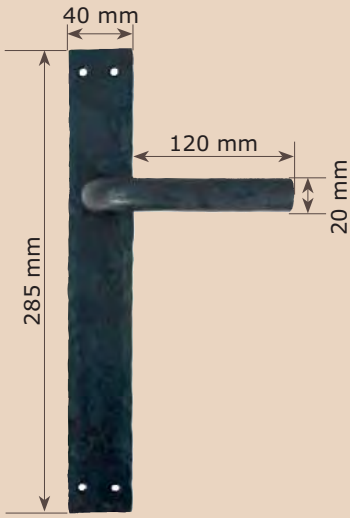

Manilla antigua montada con placa clásica A61M de 4 mm.

Ref. M12-2MB C/Bocallave

Ref. M12-2MM Derecha

Ref. M1M

Manilla trenzada

Ref. M1-2M

Manilla trenzada montada con placa clásica A61M de 4 mm.

Ref. M2-2M
Manilla Remi
montada con
placa A61-7M
de 270x45x4 mm.

Ref. M40-2-1M
Manilla Castilla
con placa Provenza A61-6M
de 300x45x4 mm.

Ref. M29-2M
Manilla Plana golpeada
montada con
placa A66M

Ref. M30-2M
Manilla Plana con dibujo
montada con
placa A63M

Ref. M31M Manilla Plana
Ref. M31MM Derecha
Ref. M31MMI Izquierda
Ref. M31V Envejecida

Ref. M45-2M
Manilla Calada
con placa A65M
sin golpear

Ref. M43-2M
Manilla Loba
con placa A65M
sin golpear

Ref. M43-2MM
Manilla Loba grande
con placa A65M

Ref. M20-2M
Manilla Weymar
con placa oval A65M
60x45x2 mm.

Ref. M40-2M
Manilla Castilla
con placa A65M
sin golpear
Ref. M40-2MM Derecha
Ref. M40-2MMI Izquierda

Ref. M39-2M
Manilla Bretona
con placa A65M
sin golpear

Ref. M37-2M
Manilla Moderna
montada con
Placa Rectangular
Ref. M37-2MB Bocallave
Ref. M37-2MM Derecha