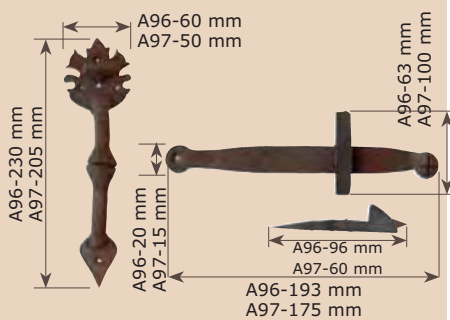

Ref.: A99.1	Ref.: A99.2	Ref.: A99.3
A: 40 mm	A: 40 mm	A: 40 mm
B: 195 mm	B: 200 mm	B: 205 mm
C: 92 mm	C: 100 mm	C: 105 mm
D: 168 mm	D: 175 mm	D: 180 mm
E: 10 mm	E: 15 mm	E: 25 mm
F: 60 mm	F: 60 mm	F: 85 mm
G: Ø10 mm	G: Ø15 mm	G: Ø18 mm

PESTILLOS Y MECANISMOS DE CIERRE ANTIGUOS

Ref. A94M
Pestillo Antiguo Español

Ref. A98M
Pestillo Castillo

Ref. A96M
Pestillo s. XIII grande

Ref. A97M
Pestillo s. XIII pequeño

PESTILLOS Y MECANISMOS DE CIERRE ANTIGUOS