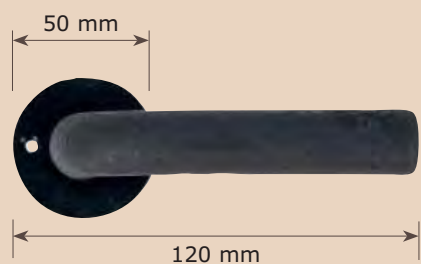

Ref. M17-2MMI Izquierda

Ref. M17-2V envejecida

Ref. A17-2M

Bocallave redonda pequeña

Ref. M18-2M

**Maneta moderna grande
con placa redonda**

Ref. M18-2MM Derecha

Ref. M18-2MMI Izquierda

Ref. A18-2M

Bocallave redonda Grande

Ref. M18-6M

**Maneta cuadrada
con placa de 150x200 mm.**

Ref. M18-6V

**Maneta cuadrada
con placa de 150x200 mm.
envejecida**

Ref. M15-2M
Maneta Carrera

Ref. M37-2-0M
Manilla Moderna
montada con placa
redonda de 50x4 mm.
Ref. M37-2-0MM Derecha
Ref. M37-2-0MMI Izquierda

Ref. M16-3M
Muletillas con desbloqueo

Ref. M17-3M
Muletilla con desbloqueo

MANILLOPES MODERNOS DE FORJA

Ref. TA16M
Manillón Placas
Pletina 330 mm.

Ref. TA15M
Manillón Pletina 330 mm.

Ref. TA14M
Manillón Placa
Pletina 350 mm.

Ref. TA11M
Manillón Mecena

Ref. TA12M
Manillón con
Roseta Redonda

Ref. TA12MPC Puerta cristal

MANILLOPES MODERNOS DE FORJA

Ref. TA13-1M
Manillón Moderno de 380 mm.

Ref. TA13-2M
Manillón Moderno de 285 mm.

Ref. A50M
Bocallave SERA