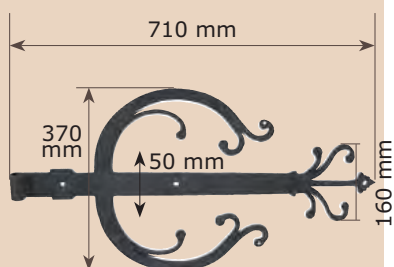

Manilla antigua montada con placa clásica A61M de 4 mm.

Ref. M12-2MB C/Bocallave

Ref. M12-2MM Derecha

Ref. M1M

Manilla trenzada

Ref. M1-2M

Manilla trenzada montada con placa clásica A61M de 4 mm.

Ref. M2-2M
Manilla Remi
montada con
placa A61-7M
de 270x45x4 mm.

Ref. B
Bisagra de Pletina de Forja

Ref. B14M
Bisagra Sencilla de 500 mm.

Ref. B15M
Bisagra Sencilla de 350 mm.

Ref. B1-5M
Bisagra Francia para Obra
de 500 mm.

Ref. B1-6M
Bisagra Francia para Obra
de 400 mm.

Ref. B1-7M
Bisagra Francia para Obra
de 300 mm.

Ref. B6-6M
Bisagra para Marco Portón
de 700 mm.

Ref. B6-5M
Bisagra para Marco Portón
de 500 mm.

Ref. B8M
Bisagra Francia para Portón
de 710 mm.

Ref. PER3M
Pernio de 100x193 mm.

Ref. PER3V
Pernio de 100x193 mm.
Envejecido

Ref. PER4M
Pernio de 120x200 mm.

Ref. PER8M
Pernio Francia de 90x150 mm.

Ref. B7-1M

Bisagra de 150 mm. sin golpear

Ref. B7-2M

Bisagra de 200 mm. sin golpear

Ref. B7-3M