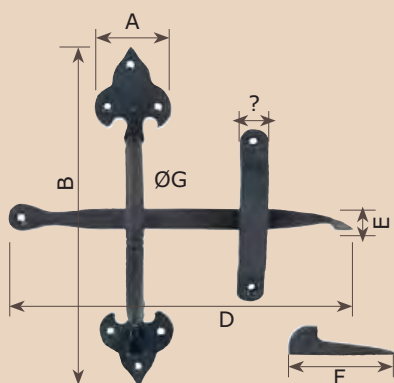

Manilla antigua montada con placa clásica A61M de 4 mm.

Ref. M12-2MB C/Bocallave

Ref. M12-2MM Derecha

Ref. M1M

Manilla trenzada

Ref. M1-2M

Manilla trenzada montada con placa clásica A61M de 4 mm.

Ref. M2-2M
Manilla Remi
montada con
placa A61-7M
de 270x45x4 mm.

Ref. A90V
Pestillo Menorca envejecido

Ref. A92M
Pestillo Menorca Especial

Ref. A99-1M
Pestillo Pequeño Francia

Ref. A99-2M
Pestillo Mediano Francia

Ref. A99-3M
Pestillo Grande Francia

Ref.: A89	Ref.: A90	Ref.: A92
A: 40 mm	A: 40 mm	A: 40 mm
B: 195 mm	B: 200 mm	B: 205 mm
C: 92 mm	C: 100 mm	C: 105 mm
D: 168 mm	D: 175 mm	D: 180 mm
E: 10 mm	E: 15 mm	E: 25 mm
F: 60 mm	F: 60 mm	F: 85 mm
G: Ø10 mm	G: Ø15 mm	G: Ø18 mm

Ref.: A99.1	Ref.: A99.2	Ref.: A99.3
A: 40 mm	A: 40 mm	A: 40 mm
B: 195 mm	B: 200 mm	B: 205 mm
C: 92 mm	C: 100 mm	C: 105 mm
D: 168 mm	D: 175 mm	D: 180 mm
E: 10 mm	E: 15 mm	E: 25 mm
F: 60 mm	F: 60 mm	F: 85 mm
G: Ø10 mm	G: Ø15 mm	G: Ø18 mm