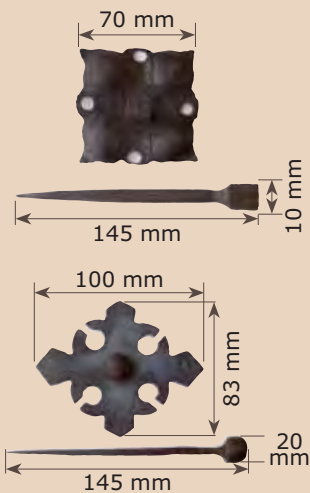

Ref. C21M
Clavo Leonor