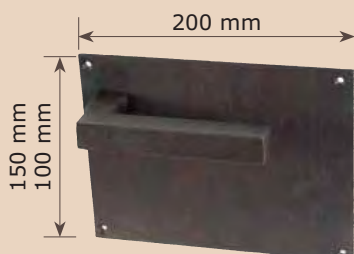

Ref. M16-2R
Maneta con placa cuadrada
corten

Ref. A16-2M
Bocallave cuadrada
para maneta cuadrada
Ref. A16-2MB Gorja
Ref. A16-2R Corten

Ref. M16-5M
Maneta cuadrada
con placa de 100x200 mm.
Ref. M16-5MMI Izquierda

Ref. M16-6M
Maneta cuadrada
con placa de 150x200 mm.
Ref. M16-6MM Derecha

Ref. M16-8R
Maneta cuadrada
con placa de acero corten
de 100x200 mm.
Ref. M16-8RB c/bocallave

Ref. M17-2M

**Maneta moderna
con placa redonda**