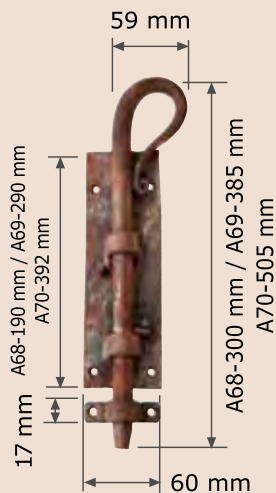

Pasador Vertical Clásico

Ref. A68M Pasador 300 mm.

Ref. A69M Pasador 400 mm.

Ref. A70M Pasador 500 mm.

Ref. A71M Pasador 700 mm.

Ref. A71M80 Pasador 800 mm.

Pasador Vertical Clásico con Placa

Ref. A68-0M20 Pasador 200 mm.

Ref. A68-0M Pasador 300 mm.

Ref. A69-0M Pasador 400 mm.

Ref. A70-0M Pasador 500 mm.

Ref. A71-0M Pasador 700 mm.

Ref. A78M

Pasador con Placa 450 mm.

Ref. A79M

Pasador con Placa 300 mm.