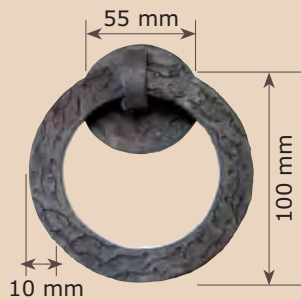

Ref. A6M
Aldaba redonda
ornamentada

Ref. A6-2M
Aldaba Binissalem

Ref. A22M
Aldaba Redonda
Sencilla

Ref. A22-1M
Aldaba Redonda
Grande

Ref. A37M
Aldaba Clásica
con escudo

Ref. A39M
Aldaba con placa especial

Ref. M12-2M

Manilla antigua montada con placa clásica A61M de 4 mm.

Ref. M12-2MB C/Bocallave

Ref. M12-2MM Derecha

Ref. M1M

Manilla trenzada

Ref. M1-2M

Manilla trenzada montada con placa clásica A61M de 4 mm.

Ref. M2-2M
Manilla Remi
montada con
placa A61-7M
de 270x45x4 mm.