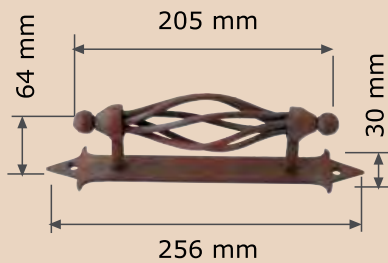

Ref. M40-2M
Manilla Castilla
con placa A65M
sin golpear
Ref. M40-2MM Derecha
Ref. M40-2MMI Izquierda

Ref. M39-2M
Manilla Bretona
con placa A65M
sin golpear

Ref. M37-2M
Manilla Moderna
montada con
Placa Rectangular
Ref. M37-2MB Bocallave
Ref. M37-2MM Derecha

Ref. A9M
Manillón Sencillo Pequeño

Ref. A12M
Manillón Antiguo

POMOS DE PUERTA Y MANILLOPES

Ref. A14M
Manillón Trenzado

Ref. A15M
Manillón Trenzado Clásico

Ref. A21M
Tirador Curvado Grande

Ref. TA10M
Tirador forja trenzado