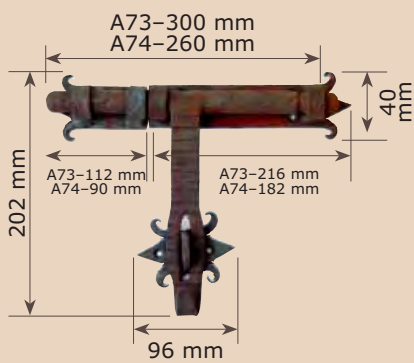

Manilla antigua montada con placa clásica A61M de 4 mm.

Ref. M12-2MB C/Bocallave

Ref. M12-2MM Derecha

Ref. M1M

Manilla trenzada

Ref. M1-2M

Manilla trenzada montada con placa clásica A61M de 4 mm.

Ref. M2-2M
Manilla Remi
montada con
placa A61-7M
de 270x45x4 mm.

Ref. M40-2-1M
Manilla Castilla
con placa Provenza A61-6M
de 300x45x4 mm.

Ref. M29-2M
Manilla Plana golpeada
montada con
placa A66M

Ref. M30-2M
Manilla Plana con dibujo
montada con
placa A63M

Ref. M31M Manilla Plana
Ref. M31MM Derecha
Ref. M31MMI Izquierda
Ref. M31V Envejecida

Ref. M40-2M
Manilla Castilla
con placa A65M
sin golpear
Ref. M40-2MM Derecha
Ref. M40-2MMI Izquierda

Ref. M39-2M
Manilla Bretona
con placa A65M
sin golpear

Ref. M37-2M
Manilla Moderna
montada con
Placa Rectangular
Ref. M37-2MB Bocallave
Ref. M37-2MM Derecha

Ref. C18M
Clavo con placa Español

Ref. A72M
Pasador Horizontal Clásico

Ref. A73M
Pasador Horizontal Labrado

Ref. A74M
Pasador Horizontal Labrado Pequeño

Ref. A74-1M
Pasador Horizontal pequeño de 200 mm.

Ref. A74-2M
Pasador Horizontal pequeño de 300 mm.