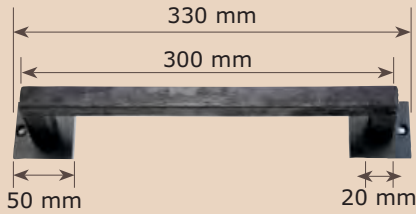

Ref. A18-2M

Bocallave redonda Grande

Ref. M18-6M

**Maneta cuadrada
con placa de 150x200 mm.**

Ref. M18-6V

**Maneta cuadrada
con placa de 150x200 mm.
envejecida**

Ref. M15-2M
Maneta Carrera

Ref. M37-2-0M
Manilla Moderna
montada con placa
redonda de 50x4 mm.
Ref. M37-2-0MM Derecha
Ref. M37-2-0MMI Izquierda

Ref. M16-3M
Muletillas con desbloqueo

Ref. M17-3M
Muletilla con desbloqueo

MANILLOPES MODERNOS DE FORJA

Ref. TA16M
Manillón Placas
Pletina 330 mm.

Ref. TA15M
Manillón Pletina 330 mm.

Ref. TA14M
Manillón Placa
Pletina 350 mm.

Ref. TA11M
Manillón Mecena

Ref. TA12M
Manillón con
Roseta Redonda

Ref. TA12MPC Puerta cristal

MANILLOPES MODERNOS DE FORJA

Ref. TA13-1M
Manillón Moderno de 380 mm.

Ref. TA13-2M
Manillón Moderno de 285 mm.

Ref. A50M
Bocallave SERA