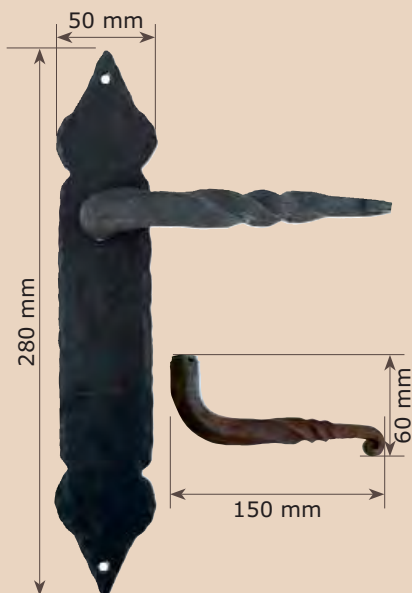

Ref. A6M
Aldaba redonda
ornamentada

Ref. A6-2M
Aldaba Binissalem

Ref. A22M
Aldaba Redonda
Sencilla

Ref. A22-1M
Aldaba Redonda
Grande

Ref. A37M
Aldaba Clásica
con escudo

Ref. A39M
Aldaba con placa especial

Ref. M12-2M

Manilla antigua montada con placa clásica A61M de 4 mm.

Ref. M12-2MB C/Bocallave

Ref. M12-2MM Derecha

Ref. M1M

Manilla trenzada

Ref. M1-2M

Manilla trenzada montada con placa clásica A61M de 4 mm.

Ref. M2-2M
Manilla Remi
montada con
placa A61-7M
de 270x45x4 mm.

Ref. M40-2-1M
Manilla Castilla
con placa Provenza A61-6M
de 300x45x4 mm.

Ref. M29-2M
Manilla Plana golpeada
montada con
placa A66M

Ref. M30-2M
Manilla Plana con dibujo
montada con
placa A63M

Ref. M31M Manilla Plana
Ref. M31MM Derecha
Ref. M31MMI Izquierda
Ref. M31V Envejecida