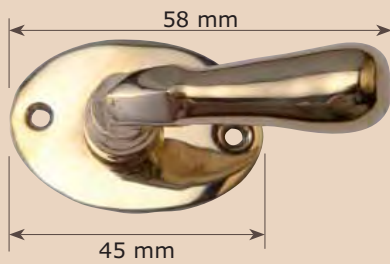

Ref. AL42J
Bocallave Especial

Ref. AL41J
Bocallave redondo

Ref. ML12J
Manilla Clásica

Ref. ML12-2-2J
Manilla Clásica
con Placa Primavera AL62J

Ref. ML12-2-2JB
Manilla Clásica
con Placa Primavera AL62J
bocallave

Ref. ML1-2J
Manilla Trenzada
con Placa Clásica AL61J

Ref. ML19-3J
Manilla Campanet
con Placa Oval AL65J

Ref. AL65J
Placa Oval

Ref. BULJ
Buzón

Ref. AL90J
Pestillo Menorca

Ref. ML32J
Maneta Pomo Mallorca

Ref. ML33J
Maneta Cerradura