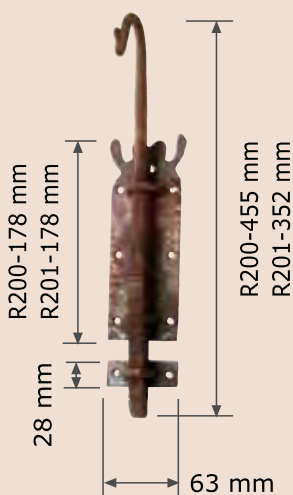

Pasador vertical sistema antiguo

Ref. R200M Pasador 450 mm.

Ref. R201M Pasador 350 mm.

Pasador vertical con acabado Latón

Ref. A75M Pasador de 450 mm.

Ref. A75M90 Pasador de 900 mm.

Ref. A76M Pasador de 350 mm.

Ref. A77M

Gancho fijación Puerta