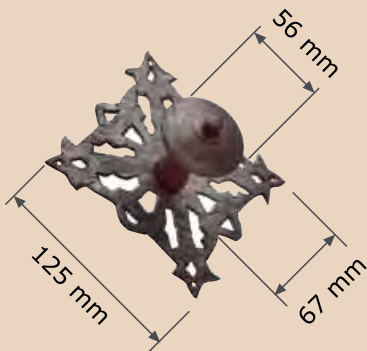

POMOS DE PUERTA Y MANILLOPES

Ref. PF6-E2M
Pomo Torno Grande
con escudo E2M

Ref. PF6M
Pomo Torno Grande

Ref. E2M
Escudo Estrella Grande