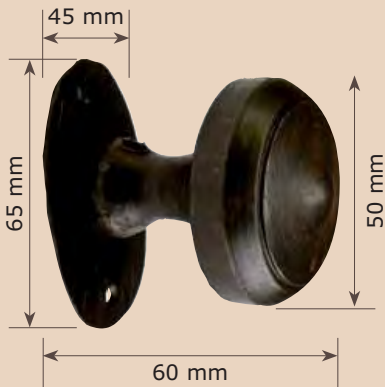

Ref. M40-2-1M
Manilla Castilla
con placa Provenza A61-6M
de 300x45x4 mm.

Ref. M29-2M
Manilla Plana golpeada
montada con
placa A66M

Ref. M30-2M
Manilla Plana con dibujo
montada con
placa A63M

Ref. M31M Manilla Plana
Ref. M31MM Derecha
Ref. M31MMI Izquierda
Ref. M31V Envejecida

Ref. PF1ME5
Pomo Torno Grande
con escudo E5M

Ref. PF1M
Pomo Torno Mediano

Ref. E5M
Escudo Estrella Antiguo

Ref. PF1M
Pomo Torno Mediano

Ref. E4M
Escudo Labrado

POMOS DE PUERTA Y MANILLOPES

Ref. PF8-4M
Pomo Clásico

Ref. A65
Placa Oval de 60x45x2 mm.

Ref. PF7M
Pomo Labrado

POMOS DE PUERTA Y MANILLOPES

Ref. A13M
Manillón Forja
Clásico Pequeño

Ref. A53M
Manillón Forja
Clásico Grande

Ref. A7M
Manillón Sencillo Grande

Ref. A8M
Manillón Sencillo