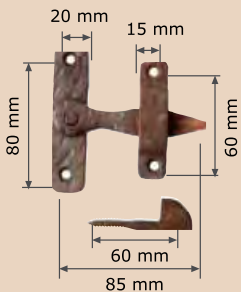

Ref. A93-1M

Pestillo Ventana pequeño