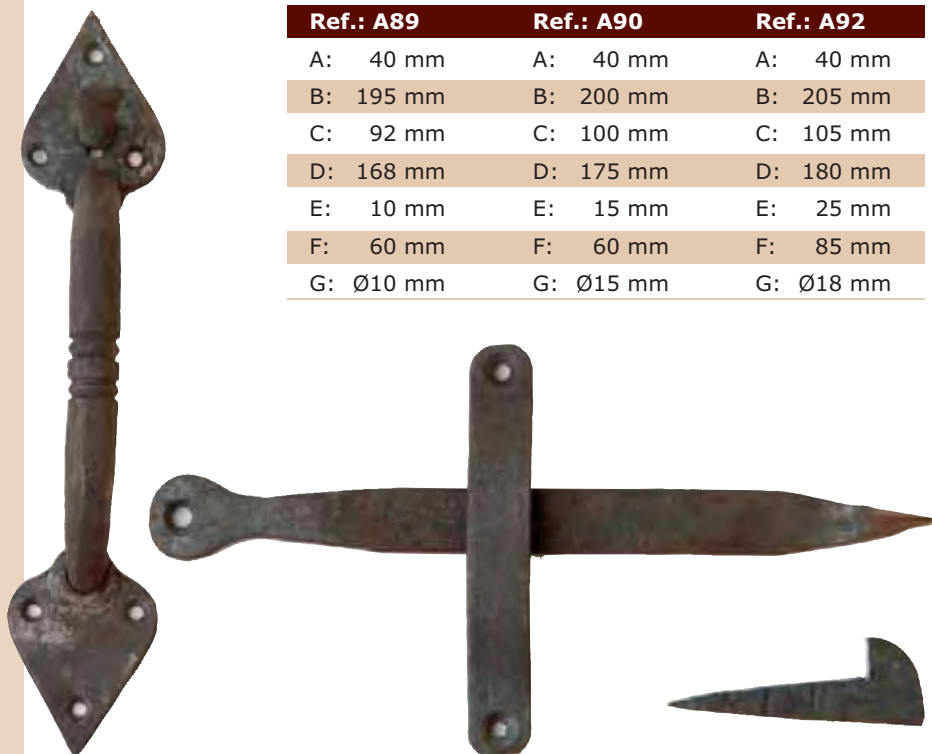

Ref. A90V
Pestillo Menorca envejecido

Ref. A92M
Pestillo Menorca Especial

Ref. A99-1M
Pestillo Pequeño Francia

Ref. A99-2M
Pestillo Mediano Francia

Ref. A99-3M
Pestillo Grande Francia

Ref.: A89	Ref.: A90	Ref.: A92
A: 40 mm	A: 40 mm	A: 40 mm
B: 195 mm	B: 200 mm	B: 205 mm
C: 92 mm	C: 100 mm	C: 105 mm
D: 168 mm	D: 175 mm	D: 180 mm
E: 10 mm	E: 15 mm	E: 25 mm
F: 60 mm	F: 60 mm	F: 85 mm
G: Ø10 mm	G: Ø15 mm	G: Ø18 mm

Ref.: A99.1	Ref.: A99.2	Ref.: A99.3
A: 40 mm	A: 40 mm	A: 40 mm
B: 195 mm	B: 200 mm	B: 205 mm
C: 92 mm	C: 100 mm	C: 105 mm
D: 168 mm	D: 175 mm	D: 180 mm
E: 10 mm	E: 15 mm	E: 25 mm
F: 60 mm	F: 60 mm	F: 85 mm
G: Ø10 mm	G: Ø15 mm	G: Ø18 mm