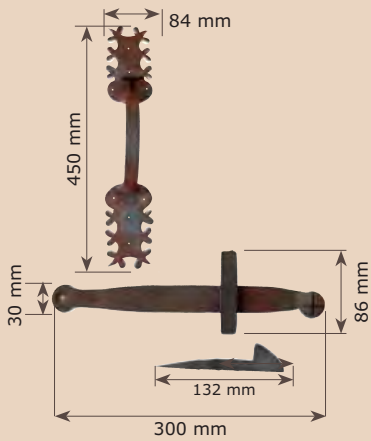

Ref. A98M
Pestillo Castillo