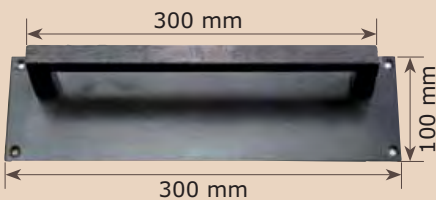

Ref. M16-3M
Muletillas con desbloqueo

Ref. M17-3M
Muletilla con desbloqueo

MANILLOPES MODERNOS DE FORJA

Ref. TA16M
Manillón Placas
Pletina 330 mm.

Ref. TA15M
Manillón Pletina 330 mm.

Ref. TA14M
Manillón Placa
Pletina 350 mm.

Ref. TA11M
Manillón Mecena

Ref. TA12M
Manillón con
Roseta Redonda

Ref. TA12MPC Puerta cristal

MANILLOPES MODERNOS DE FORJA

Ref. TA13-1M
Manillón Moderno de 380 mm.

Ref. TA13-2M
Manillón Moderno de 285 mm.

Ref. A50M
Bocallave SERA