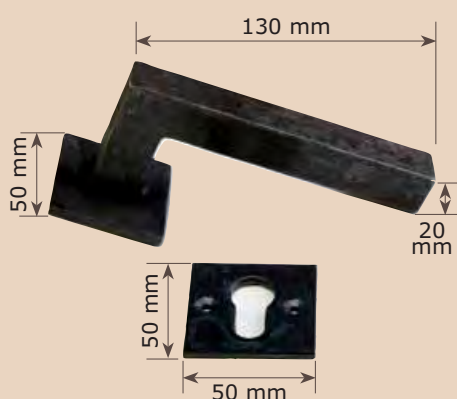

Ref. A1-3M
Soporte de 150x150 mm.

A.1.0-300 x 300 mm
A.1.1-250 x 250 mm
A.1.2-200 x 200 mm
A.1.3-150 x 150 mm

Ref. TOPEM
Tope de Persiana

Ref. CAM
Cadena de Lámpara 1 m.

Ref. M16-2M
Maneta con placa cuadrada
Ref. M16-2MMI Izquierda

Ref. M16-2R
Maneta con placa cuadrada
corten

Ref. A16-2M
Bocallave cuadrada
para maneta cuadrada
Ref. A16-2MB Gorja
Ref. A16-2R Corten

Ref. M16-5M
Maneta cuadrada
con placa de 100x200 mm.
Ref. M16-5MMI Izquierda

Ref. M16-6M
Maneta cuadrada
con placa de 150x200 mm.
Ref. M16-6MM Derecha

Ref. M16-8R
Maneta cuadrada
con placa de acero corten
de 100x200 mm.
Ref. M16-8RB c/bocallave

Ref. M17-2M

**Maneta moderna
con placa redonda**