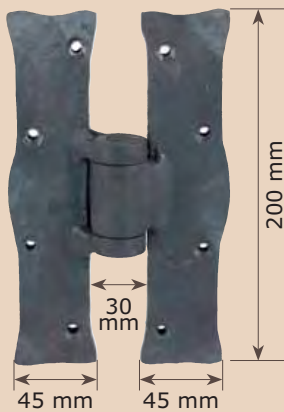

Ref. PER4M
Pernio de 120x200 mm.