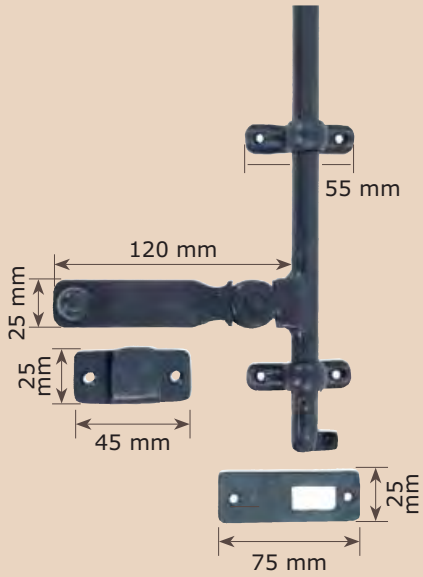

Ref. M13-1M
Manilla de Porcelana
con mecanismo
Oscilobatiente

Ref. FALL10M
Falleba de media caña

Ref. FALL1M
Falleba forja barra 12 mm.

Ref. FALL2M
Falleba forja bola 14 mm.

Ref. FALL3M
Falleba fragua labrada barra 16 mm.