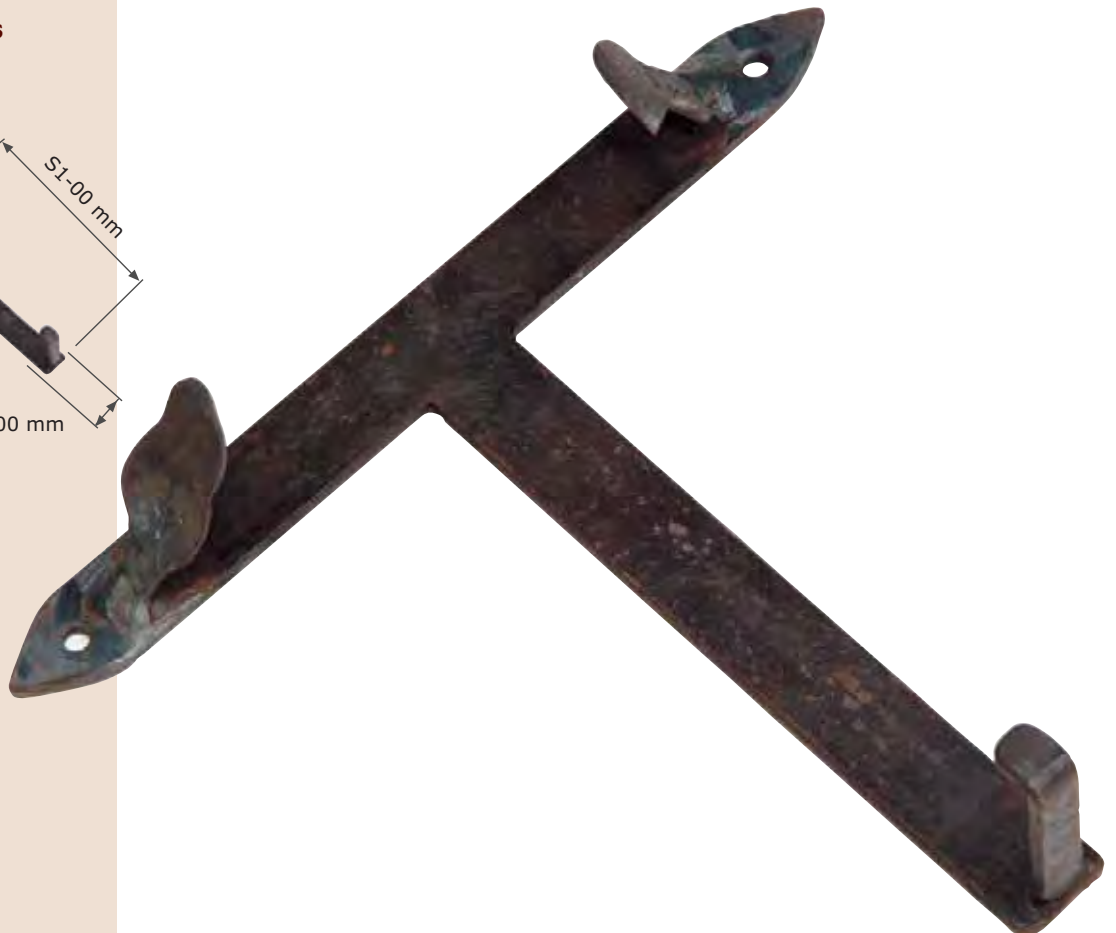

Ref. S2M
Soporte teja Hojas