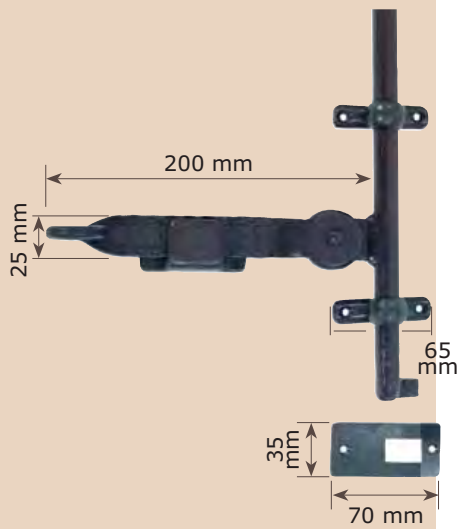

Ref. M13-1M
Manilla de Porcelana
con mecanismo
Oscilobatiente

Ref. FALL10M
Falleba de media caña

Ref. FALL1M
Falleba forja barra 12 mm.

Ref. FALL2M
Falleba forja bola 14 mm.

Ref. FALL3M
Falleba fragua labrada barra 16 mm.