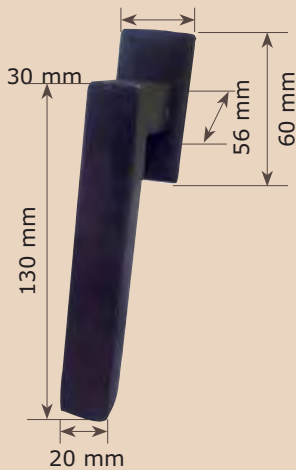

Ref. TA11M
Manillón Mecena

Ref. TA12M
Manillón con
Roseta Redonda

Ref. TA12MPC Puerta cristal

MANILLOPES MODERNOS DE FORJA

Ref. TA13-1M
Manillón Moderno de 380 mm.

Ref. TA13-2M
Manillón Moderno de 285 mm.

Ref. A50M
Bocallave SERA

Ref. PF12M
Pomo platablанда
de 100x100 mm.

Ref. PF13M
Pomo platablанда
de 200x100 mm.

Ref. A85M

Pasador moderno de 350 mm.

Ref. A85-1M

Pasador moderno de 450 mm.

Ref. M16-1M

Maneta cuadrada con mecanismo oscilobatiente

Ref. CEN4M

Cenicero cuadrado de 80x80 mm.

Ref. CEN2M

Cenicero rectangular de 155x45 mm.

Ref. CEN3M

Cenicero redondo de 90 mm.

Ref. CEN1M

Cenicero ovalado de 205x50 mm.