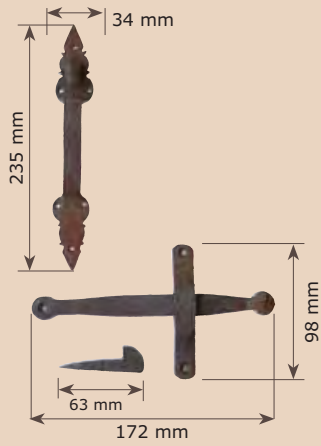

PESTILLOS Y MECANISMOS DE CIERRE ANTIGUOS

Ref. A94M
Pestillo Antiguo Español