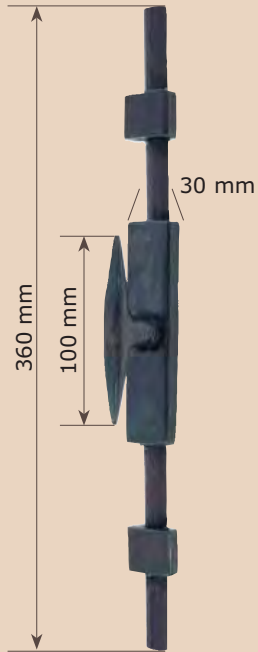

Manilla antigua montada con placa clásica A61M de 4 mm.

Ref. M12-2MB C/Bocallave

Ref. M12-2MM Derecha

Ref. M1M

Manilla trenzada

Ref. M1-2M

Manilla trenzada montada con placa clásica A61M de 4 mm.

Ref. M2-2M
Manilla Remi
montada con
placa A61-7M
de 270x45x4 mm.

Ref. M40-2M
Manilla Castilla
con placa A65M
sin golpear
Ref. M40-2MM Derecha
Ref. M40-2MMI Izquierda

Ref. M39-2M
Manilla Bretona
con placa A65M
sin golpear

Ref. M37-2M
Manilla Moderna
montada con
Placa Rectangular
Ref. M37-2MB Bocallave
Ref. M37-2MM Derecha

Ref. M32-2M
Pomo montado
con M.R. con placa A65M
sin golpear

Ref. PF8-2M
Pomo clásico
M.R. con placa A65M

Ref. M40MSP
Muletilla con desbloqueo

Ref. M37-1M
Manilla Moderna
con mecanismo
Oscilobatiente

Ref. M12-3M
Manilla Antigua
con mecanismo
Oscilobatiente

Ref. M13-1M
Manilla de Porcelana
con mecanismo
Oscilobatiente

Ref. FALL10M
Falleba de media caña

Ref. FALL1M
Falleba forja barra 12 mm.

Ref. FALL2M
Falleba forja bola 14 mm.

Ref. FALL3M
Falleba fragua labrada barra 16 mm.