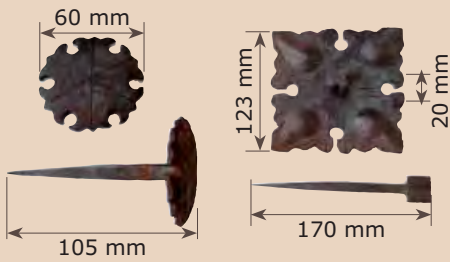

Ref. C13M Clavo Castillo

Ref. C12M Clavo con placa Labrada

C13

C12

Ref. C10M Clavo con placa Línea

Ref. C17M Clavo con placa Toscana