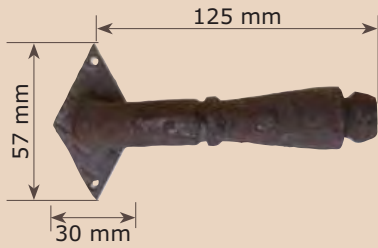

Ref. M12-2MA67
Manilla Antigua
montada con
placa A67M

Ref. A67M
Placa Rombo Grande