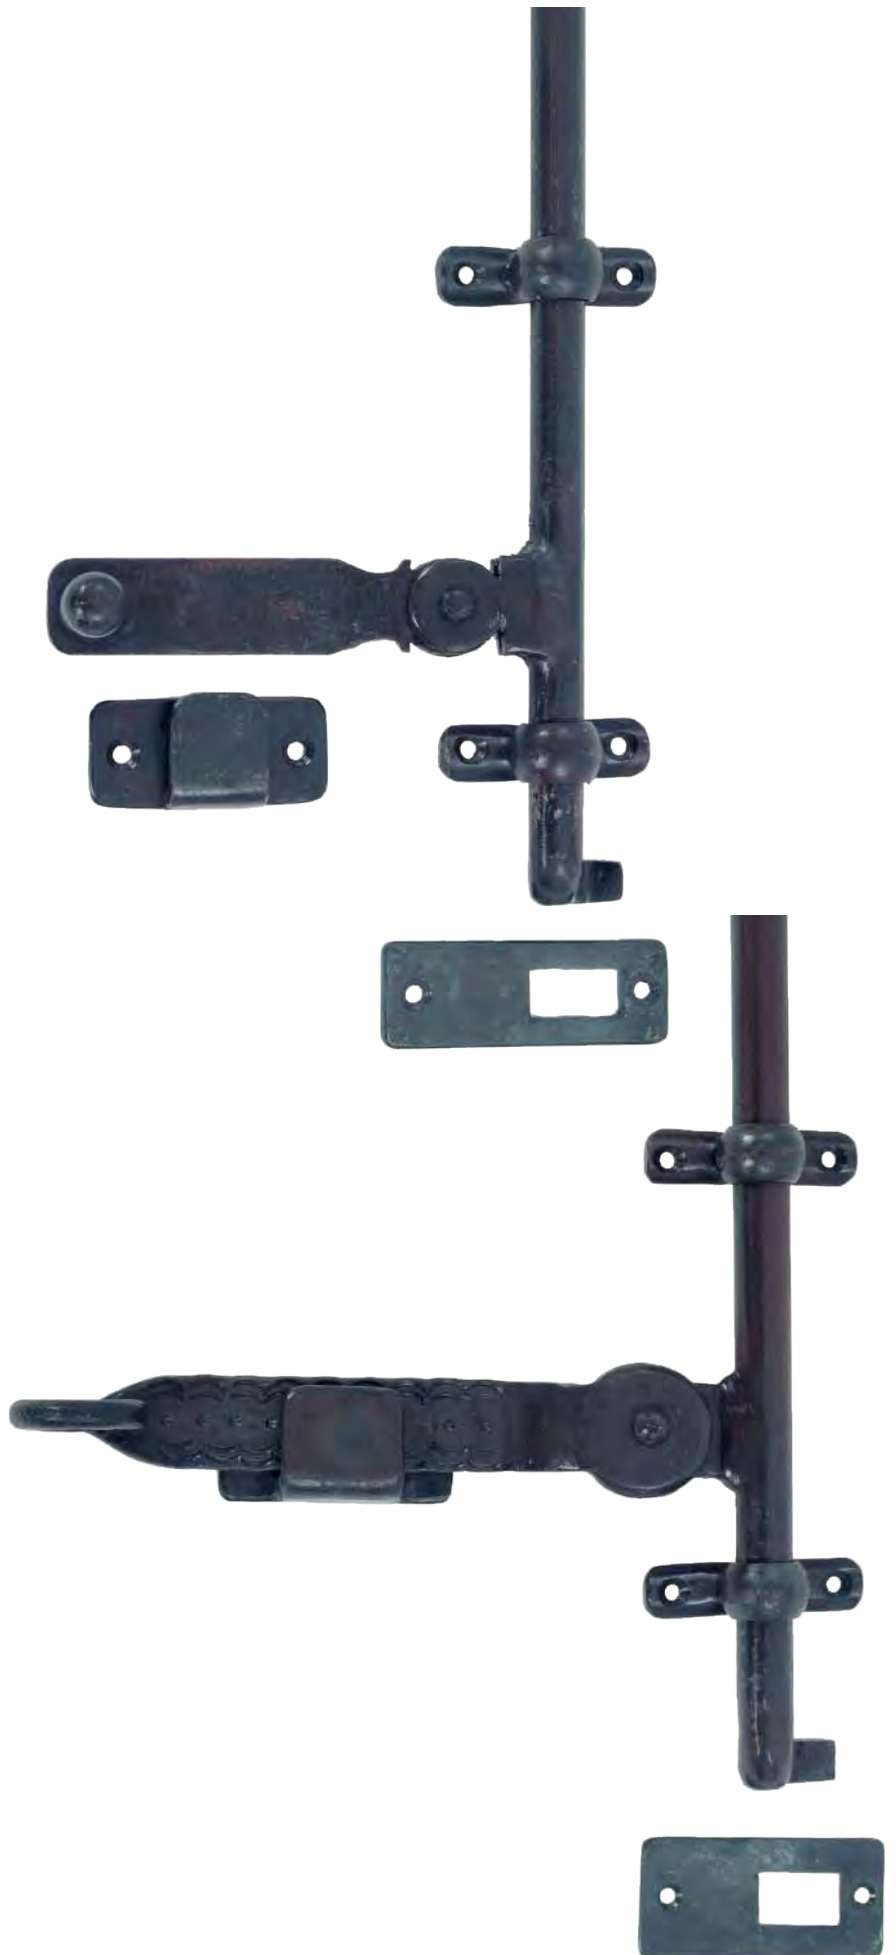

Ref. M32-2M
Pomo montado
con M.R. con placa A65M
sin golpear

Ref. PF8-2M
Pomo clásico
M.R. con placa A65M

Ref. M40MSP
Muletilla con desbloqueo

Ref. M37-1M
Manilla Moderna
con mecanismo
Oscilobatiente

Ref. M12-3M
Manilla Antigua
con mecanismo
Oscilobatiente

Ref. M13-1M
Manilla de Porcelana
con mecanismo
Oscilobatiente

Ref. FALL10M
Falleba de media caña

Ref. FALL1M
Falleba forja barra 12 mm.

Ref. FALL2M
Falleba forja bola 14 mm.

Ref. FALL3M
Falleba fragua labrada barra 16 mm.

PESTILLOS Y MECANISMOS DE CIERRE ANTIGUOS

Ref. PES1M

Pestillo Grande

Ref. PES2M

Pestillo Pequeño

Ref. A93M

Pestillo Ventana Grande

Ref. A93-1M