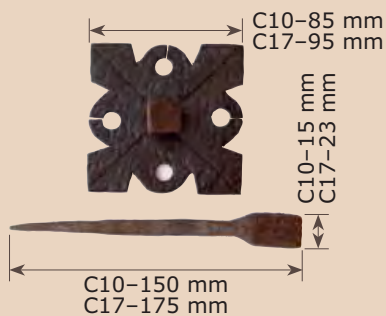

Manilla antigua montada con placa clásica A61M de 4 mm.

Ref. M12-2MB C/Bocallave

Ref. M12-2MM Derecha

Ref. M1M

Manilla trenzada

Ref. M1-2M

Manilla trenzada montada con placa clásica A61M de 4 mm.

Ref. M2-2M
Manilla Remi
montada con
placa A61-7M
de 270x45x4 mm.

Ref. M40-2-1M
Manilla Castilla
con placa Provenza A61-6M
de 300x45x4 mm.

Ref. M29-2M
Manilla Plana golpeada
montada con
placa A66M

Ref. M30-2M
Manilla Plana con dibujo
montada con
placa A63M

Ref. M31M Manilla Plana
Ref. M31MM Derecha
Ref. M31MMI Izquierda
Ref. M31V Envejecida

- Ref. C1-2M Clavo Forja 10x30 mm.
- Ref. C1M Clavo Forja 23x23 mm.
- Ref. C1-9M Clavo Forja 25x25 mm.
- Ref. C2-0M Clavo Forja 10x75 mm.
- Ref. C2M Clavo Forja 23x75 mm.
- Ref. C2-2M Clavo Forja 23x90 mm.
- Ref. C4M Clavo Forja 30x30 mm.
- Ref. C4-3M Clavo Forja 30x90 mm.

Ref. C3M
Clavo Forja abombado de 30x35 mm.

Ref. C9M
Clavo Forja abombado de 42x50 mm.

Ref. C13M Clavo Castillo

Ref. C12M Clavo con placa Labrada

C13

C12

Ref. C10M Clavo con placa Línea

Ref. C17M Clavo con placa Toscana