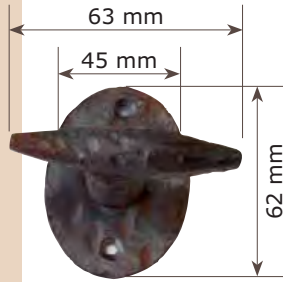

Ref. M33M
Manilla Pomo pequeña
Ref. M33MF Fija