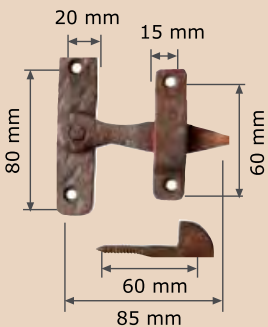

Manilla antigua montada con placa clásica A61M de 4 mm.

Ref. M12-2MB C/Bocallave

Ref. M12-2MM Derecha

Ref. M1M

Manilla trenzada

Ref. M1-2M

Manilla trenzada montada con placa clásica A61M de 4 mm.

Ref. M2-2M
Manilla Remi
montada con
placa A61-7M
de 270x45x4 mm.

Ref. M40-2M
Manilla Castilla
con placa A65M
sin golpear
Ref. M40-2MM Derecha
Ref. M40-2MMI Izquierda

Ref. M39-2M
Manilla Bretona
con placa A65M
sin golpear

Ref. M37-2M
Manilla Moderna
montada con
Placa Rectangular
Ref. M37-2MB Bocallave
Ref. M37-2MM Derecha

Ref. M13-1M
Manilla de Porcelana
con mecanismo
Oscilobatiente

Ref. FALL10M
Falleba de media caña

Ref. FALL1M
Falleba forja barra 12 mm.

Ref. FALL2M
Falleba forja bola 14 mm.

Ref. FALL3M
Falleba fragua labrada barra 16 mm.

PESTILLOS Y MECANISMOS DE CIERRE ANTIGUOS

Ref. PES1M

Pestillo Grande

Ref. PES2M

Pestillo Pequeño

Ref. A93M

Pestillo Ventana Grande

Ref. A93-1M