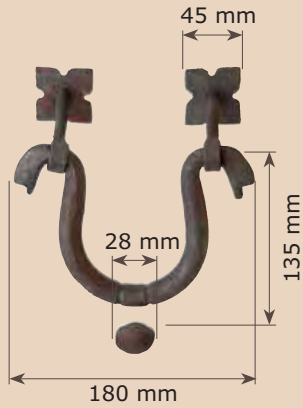

Ref. A120M
Aldaba Mallorca grande