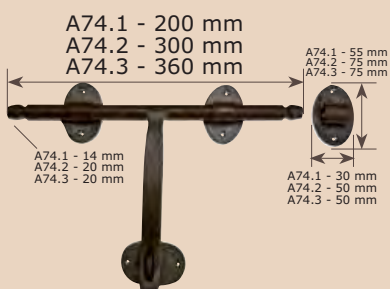

Ref. A74-3M
Pasador Horizontal pequeño de 360 mm.