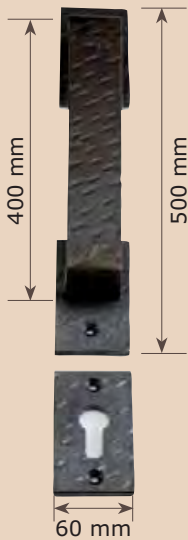

Ref. A18-2M

Bocallave redonda Grande

Ref. M18-6M

**Maneta cuadrada
con placa de 150x200 mm.**

Ref. M18-6V

**Maneta cuadrada
con placa de 150x200 mm.
envejecida**

Ref. M15-2M
Maneta Carrera

Ref. M37-2-0M
Manilla Moderna
montada con placa
redonda de 50x4 mm.
Ref. M37-2-0MM Derecha
Ref. M37-2-0MMI Izquierda

Ref. M16-3M
Muletillas con desbloqueo

Ref. M17-3M
Muletilla con desbloqueo

MANILLOPES MODERNOS DE FORJA

Ref. TA16M
Manillón Placas
Pletina 330 mm.

Ref. TA15M
Manillón Pletina 330 mm.

Ref. TA14M
Manillón Placa
Pletina 350 mm.

Ref. TA11M
Manillón Mecena

Ref. TA12M
Manillón con
Roseta Redonda

Ref. TA12MPC Puerta cristal

MANILLOPES MODERNOS DE FORJA

Ref. TA13-1M
Manillón Moderno de 380 mm.

Ref. TA13-2M
Manillón Moderno de 285 mm.

Ref. A50M
Bocallave SERA

Ref. PF12M
Pomo platablанда
de 100x100 mm.

Ref. PF13M
Pomo platablанда
de 200x100 mm.

Ref. A85M

Pasador moderno de 350 mm.

Ref. A85-1M

Pasador moderno de 450 mm.

Ref. M16-1M

Maneta cuadrada con mecanismo oscilobatiente