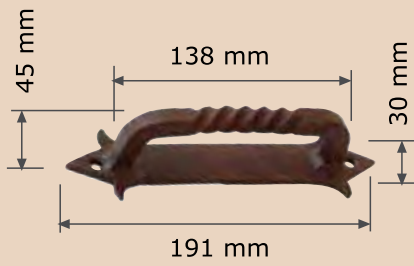

Ref. M40-2M
Manilla Castilla
con placa A65M
sin golpear
Ref. M40-2MM Derecha
Ref. M40-2MMI Izquierda

Ref. M39-2M
Manilla Bretona
con placa A65M
sin golpear

Ref. M37-2M
Manilla Moderna
montada con
Placa Rectangular
Ref. M37-2MB Bocallave
Ref. M37-2MM Derecha

Ref. A9M
Manillón Sencillo Pequeño

Ref. A12M
Manillón Antiguo

POMOS DE PUERTA Y MANILLOPES

Ref. A14M
Manillón Trenzado

Ref. A15M
Manillón Trenzado Clásico

Ref. A21M
Tirador Curvado Grande

Ref. TA10M
Tirador forja trenzado