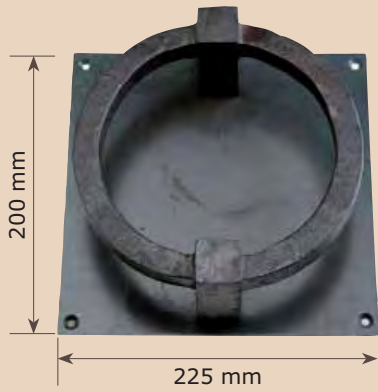

Ref. A18-2M

Bocallave redonda Grande

Ref. M18-6M

**Maneta cuadrada
con placa de 150x200 mm.**

Ref. M18-6V

**Maneta cuadrada
con placa de 150x200 mm.
envejecida**

Ref. M15-2M
Maneta Carrera

Ref. M37-2-0M
Manilla Moderna
montada con placa
redonda de 50x4 mm.
Ref. M37-2-0MM Derecha
Ref. M37-2-0MMI Izquierda

Ref. M16-3M
Muletillas con desbloqueo

Ref. M17-3M
Muletilla con desbloqueo

MANILLOPES MODERNOS DE FORJA

Ref. TA16M
Manillón Placas
Pletina 330 mm.

Ref. TA15M
Manillón Pletina 330 mm.

Ref. TA14M
Manillón Placa
Pletina 350 mm.

Ref. TA11M
Manillón Mecena

Ref. TA12M
Manillón con
Roseta Redonda

Ref. TA12MPC Puerta cristal

MANILLOPES MODERNOS DE FORJA

Ref. TA13-1M
Manillón Moderno de 380 mm.

Ref. TA13-2M
Manillón Moderno de 285 mm.

Ref. A50M
Bocallave SERA