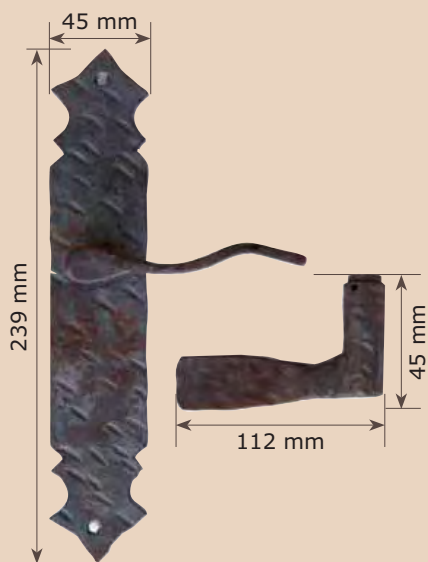

Ref. A6M
Aldaba redonda
ornamentada

Ref. A6-2M
Aldaba Binissalem

Ref. A22M
Aldaba Redonda
Sencilla

Ref. A22-1M
Aldaba Redonda
Grande

Ref. A37M
Aldaba Clásica
con escudo

Ref. A39M
Aldaba con placa especial

Ref. M12-2M

Manilla antigua montada con placa clásica A61M de 4 mm.

Ref. M12-2MB C/Bocallave

Ref. M12-2MM Derecha

Ref. M1M

Manilla trenzada

Ref. M1-2M

Manilla trenzada montada con placa clásica A61M de 4 mm.

Ref. M2-2M
Manilla Remi
montada con
placa A61-7M
de 270x45x4 mm.

Ref. M40-2-1M
Manilla Castilla
con placa Provenza A61-6M
de 300x45x4 mm.

Ref. M29-2M
Manilla Plana golpeada
montada con
placa A66M

Ref. M30-2M
Manilla Plana con dibujo
montada con
placa A63M

Ref. M31M Manilla Plana
Ref. M31MM Derecha
Ref. M31MMI Izquierda
Ref. M31V Envejecida