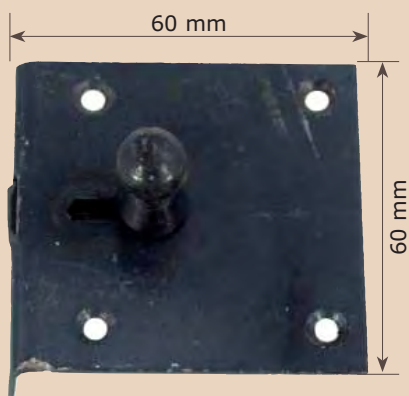

Ref. A93-2M

Pestillo Portellón