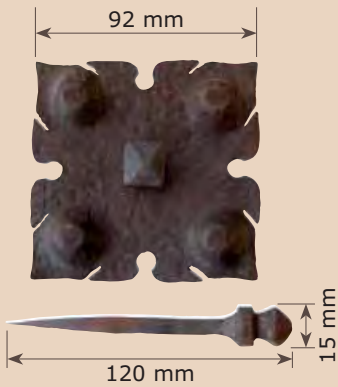

Ref. C22M
Clavo Castilla