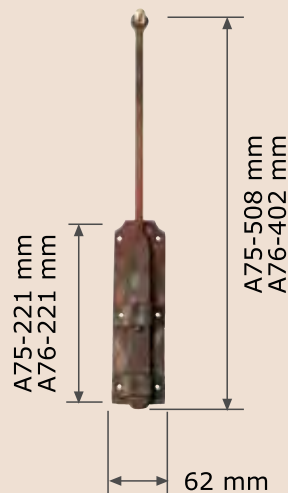

Pasador vertical sistema antiguo

Ref. R200M Pasador 450 mm.

Ref. R201M Pasador 350 mm.

Pasador vertical con acabado Latón

Ref. A75M Pasador de 450 mm.

Ref. A75M90 Pasador de 900 mm.

Ref. A76M Pasador de 350 mm.

Ref. A77M

Gancho fijación Puerta