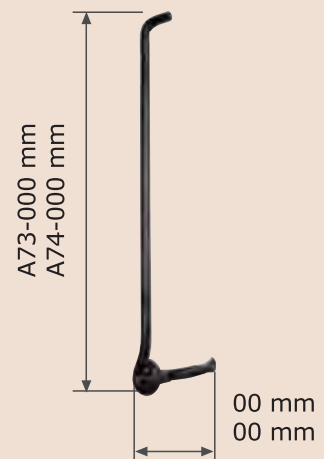

Pasador vertical sistema antiguo

Ref. R200M Pasador 450 mm.

Ref. R201M Pasador 350 mm.

Pasador vertical con acabado Latón

Ref. A75M Pasador de 450 mm.

Ref. A75M90 Pasador de 900 mm.

Ref. A76M Pasador de 350 mm.

Ref. A77M

Gancho fijación Puerta