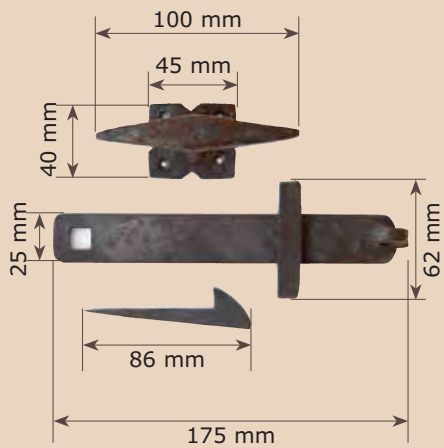

Ref. A100M
Pestillo Mallorca Grande