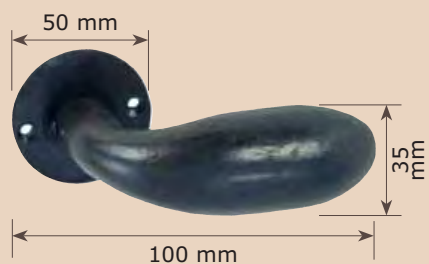

Ref. M16-6M
Maneta cuadrada
con placa de 150x200 mm.
Ref. M16-6MM Derecha

Ref. M16-8R
Maneta cuadrada
con placa de acero corten
de 100x200 mm.
Ref. M16-8RB c/bocallave

Ref. M17-2M

**Maneta moderna
con placa redonda**

Ref. M17-2MMI Izquierda

Ref. M17-2V envejecida

Ref. A17-2M

Bocallave redonda pequeña

Ref. M18-2M

**Maneta moderna grande
con placa redonda**

Ref. M18-2MM Derecha

Ref. M18-2MMI Izquierda

Ref. A18-2M

Bocallave redonda Grande

Ref. M18-6M

**Maneta cuadrada
con placa de 150x200 mm.**

Ref. M18-6V

**Maneta cuadrada
con placa de 150x200 mm.
envejecida**

Ref. M15-2M
Maneta Carrera

Ref. M37-2-0M
Manilla Moderna
montada con placa
redonda de 50x4 mm.
Ref. M37-2-0MM Derecha
Ref. M37-2-0MMI Izquierda

Ref. M16-3M
Muletillas con desbloqueo

Ref. M17-3M
Muletilla con desbloqueo

MANILLOPES MODERNOS DE FORJA

Ref. TA16M
Manillón Placas
Pletina 330 mm.

Ref. TA15M
Manillón Pletina 330 mm.

Ref. TA14M
Manillón Placa
Pletina 350 mm.