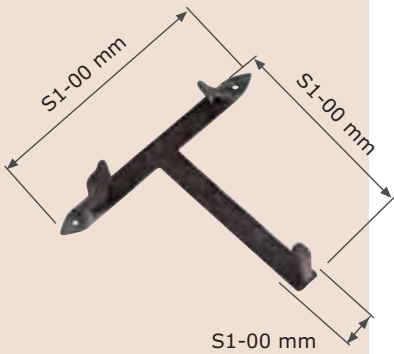

Ref. XOM
Conjunto piezas chimenea c/pie

Ref. S2M
Soporte teja Hojas