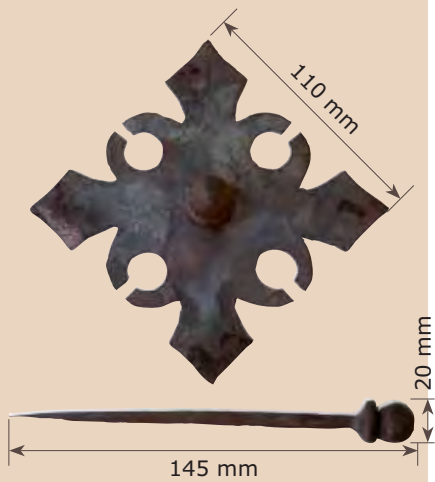

Ref. C18M
Clavo con placa Español