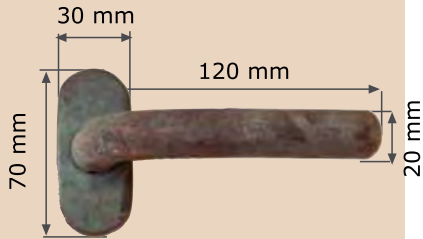

Ref. M12-3M
Manilla Antigua
con mecanismo
Oscilobatiente