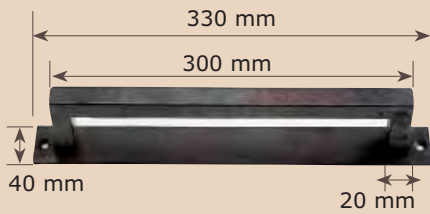

Ref. A18-2M

Bocallave redonda Grande

Ref. M18-6M

**Maneta cuadrada
con placa de 150x200 mm.**

Ref. M18-6V

**Maneta cuadrada
con placa de 150x200 mm.
envejecida**

Ref. M15-2M
Maneta Carrera

Ref. M37-2-0M
Manilla Moderna
montada con placa
redonda de 50x4 mm.
Ref. M37-2-0MM Derecha
Ref. M37-2-0MMI Izquierda

Ref. M16-3M
Muletillas con desbloqueo

Ref. M17-3M
Muletilla con desbloqueo

MANILLOPES MODERNOS DE FORJA

Ref. TA16M
Manillón Placas
Pletina 330 mm.

Ref. TA15M
Manillón Pletina 330 mm.

Ref. TA14M
Manillón Placa
Pletina 350 mm.

Ref. TA11M
Manillón Mecena

Ref. TA12M
Manillón con
Roseta Redonda

Ref. TA12MPC Puerta cristal

MANILLOPES MODERNOS DE FORJA

Ref. TA13-1M
Manillón Moderno de 380 mm.

Ref. TA13-2M
Manillón Moderno de 285 mm.

Ref. A50M
Bocallave SERA