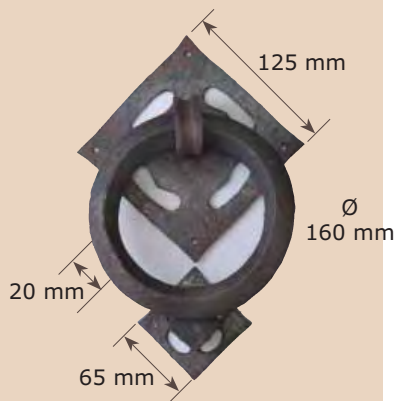

Ref. TA7M
Aldaba Toledo