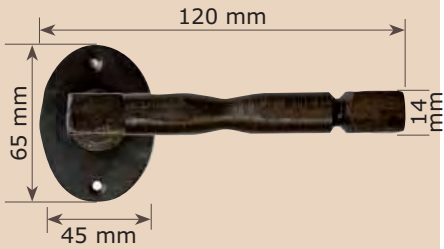

Ref. M45-2M
Manilla Calada
con placa A65M
sin golpear

Ref. M43-2M
Manilla Loba
con placa A65M
sin golpear

Ref. M43-2MM
Manilla Loba grande
con placa A65M

Ref. M20-2M
Manilla Weymar
con placa oval A65M
60x45x2 mm.