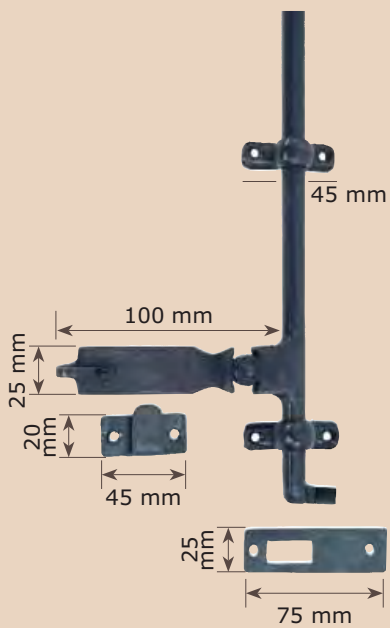

Ref. A91-1M
Manilla Pestillo
Menorca

Ref. A100-1M
Manilla Pestillo
Menorca Grande

Ref. M46M
Manilla Francia
para puerta y ventana

Ref. A65M
Placa Oval
de 60x45x2 mm.

Ref. M47M
Manilla Brugge

Ref. M47MA67
Manilla Brugge
con placa A67M

Ref. M32-2M
Pomo montado
con M.R. con placa A65M
sin golpear

Ref. PF8-2M
Pomo clásico
M.R. con placa A65M

Ref. M40MSP
Muletilla con desbloqueo

Ref. M37-1M
Manilla Moderna
con mecanismo
Oscilobatiente

Ref. M12-3M
Manilla Antigua
con mecanismo
Oscilobatiente

Ref. M13-1M
Manilla de Porcelana
con mecanismo
Oscilobatiente

Ref. FALL10M
Falleba de media caña

Ref. FALL1M
Falleba forja barra 12 mm.

Ref. FALL2M
Falleba forja bola 14 mm.

Ref. FALL3M
Falleba fragua labrada barra 16 mm.