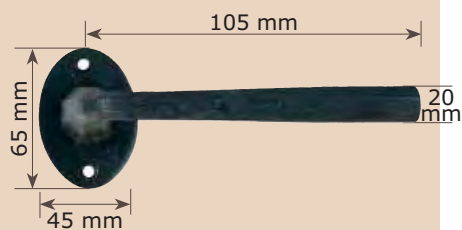

Ref. M45-2M
Manilla Calada
con placa A65M
sin golpear

Ref. M43-2M
Manilla Loba
con placa A65M
sin golpear

Ref. M43-2MM
Manilla Loba grande
con placa A65M

Ref. M20-2M
Manilla Weymar
con placa oval A65M
60x45x2 mm.