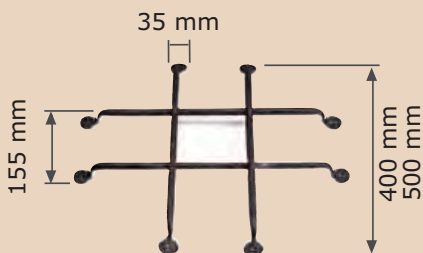

Ref. TOPE2M
Tope Cilindro de 20x30 mm.

Ref. ESE2M
Ese retenida clásica
para ventana

Ref. AR10M
Reja de Forja 550x460 mm.

Ref. AR10M40
Reja de Forja 400x400 mm.

Ref. AR10M43X30
Reja de Forja 430x300 mm.

Ref. AR10M53X43
Reja de Forja 530x430 mm.