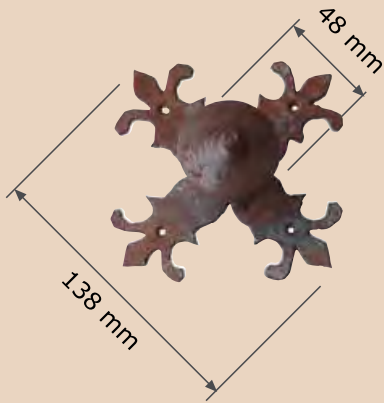

POMOS DE PUERTA Y MANILLOPES

Ref. PF1ME5
Pomo Torno Grande
con escudo E5M

Ref. PF1M
Pomo Torno Mediano

Ref. E5M
Escudo Estrella Antiguo