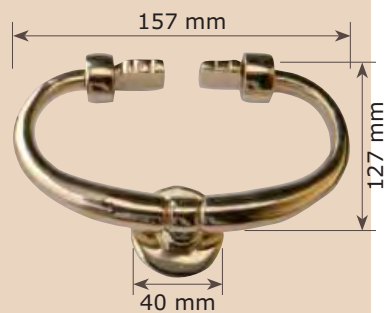

Ref. AL48J
Bocallave Mallorca
Ref. AL48-1J Yale

Ref. AL34J
Picaporte Clásico