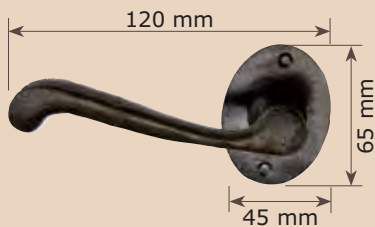

Ref. M45-2M
Manilla Calada
con placa A65M
sin golpear

Ref. M43-2M
Manilla Loba
con placa A65M
sin golpear

Ref. M43-2MM
Manilla Loba grande
con placa A65M

Ref. M20-2M
Manilla Weymar
con placa oval A65M
60x45x2 mm.

Ref. M40-2M
Manilla Castilla
con placa A65M
sin golpear
Ref. M40-2MM Derecha
Ref. M40-2MMI Izquierda

Ref. M39-2M
Manilla Bretona
con placa A65M
sin golpear

Ref. M37-2M
Manilla Moderna
montada con
Placa Rectangular
Ref. M37-2MB Bocallave
Ref. M37-2MM Derecha