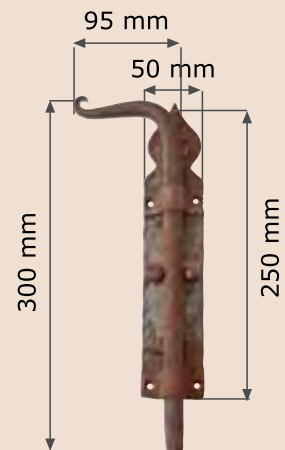

Pasador Vertical Clásico

Ref. A68M Pasador 300 mm.

Ref. A69M Pasador 400 mm.

Ref. A70M Pasador 500 mm.

Ref. A71M Pasador 700 mm.

Ref. A71M80 Pasador 800 mm.

Pasador Vertical Clásico con Placa

Ref. A68-0M20 Pasador 200 mm.

Ref. A68-0M Pasador 300 mm.

Ref. A69-0M Pasador 400 mm.

Ref. A70-0M Pasador 500 mm.

Ref. A71-0M Pasador 700 mm.

Ref. A78M

Pasador con Placa 450 mm.

Ref. A79M

Pasador con Placa 300 mm.