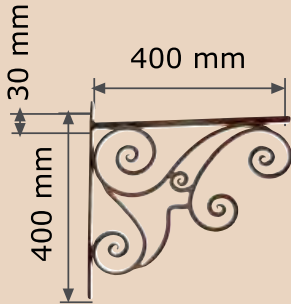

Ref. BU2M
Buzón de Forja grande

Ref. MIRILLAM
Mirilla Antigua

Ref. RESPM
Respiradero de Forja

Ref. A1M400
Soporte de 400 mm.

Ref. A1-0M
Soporte de 300x300 mm.

Ref. A1-1M
Soporte de 250x250 mm.

Ref. A1-2M
Soporte de 200x200 mm.

Ref. A1-3M
Soporte de 150x150 mm.

A.1.0-300 x 300 mm
A.1.1-250 x 250 mm
A.1.2-200 x 200 mm
A.1.3-150 x 150 mm

Ref. TOPEM
Tope de Persiana

Ref. CAM
Cadena de Lámpara 1 m.

Ref. M16-2M
Maneta con placa cuadrada
Ref. M16-2MMI Izquierda

Ref. M16-2R
Maneta con placa cuadrada
corten

Ref. A16-2M
Bocallave cuadrada
para maneta cuadrada
Ref. A16-2MB Gorja
Ref. A16-2R Corten

Ref. M16-5M
Maneta cuadrada
con placa de 100x200 mm.
Ref. M16-5MMI Izquierda

Ref. M16-6M
Maneta cuadrada
con placa de 150x200 mm.
Ref. M16-6MM Derecha

Ref. M16-8R
Maneta cuadrada
con placa de acero corten
de 100x200 mm.
Ref. M16-8RB c/bocallave

Ref. M17-2M

**Maneta moderna
con placa redonda**