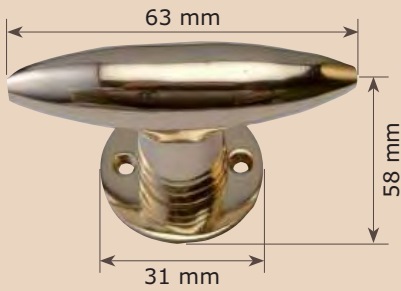

Ref. AL42J
Bocallave Especial

Ref. AL41J
Bocallave redondo

Ref. ML12J
Manilla Clásica

Ref. ML12-2-2J
Manilla Clásica
con Placa Primavera AL62J

Ref. ML12-2-2JB
Manilla Clásica
con Placa Primavera AL62J
bocallave

Ref. ML1-2J
Manilla Trenzada
con Placa Clásica AL61J

Ref. ML19-3J
Manilla Campanet
con Placa Oval AL65J

Ref. AL65J
Placa Oval

Ref. BULJ
Buzón

Ref. AL90J
Pestillo Menorca

Ref. ML32J
Maneta Pomo Mallorca

Ref. ML33J
Maneta Cerradura

Ref. P6-EL2J
Pomo Latón Grande
con escudo EL2J
Estrella Grande

Ref. P1J
Pomo Latón Mediano

Ref. EL3J
Escudo Estrella Pequeño

Ref. EL4J
Escudo Labrado