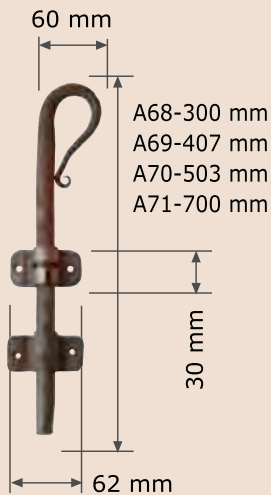

Pasador Vertical Clásico

Ref. A68M Pasador 300 mm.

Ref. A69M Pasador 400 mm.

Ref. A70M Pasador 500 mm.

Ref. A71M Pasador 700 mm.

Ref. A71M80 Pasador 800 mm.

Pasador Vertical Clásico con Placa

Ref. A68-0M20 Pasador 200 mm.

Ref. A68-0M Pasador 300 mm.

Ref. A69-0M Pasador 400 mm.

Ref. A70-0M Pasador 500 mm.

Ref. A71-0M Pasador 700 mm.

Ref. A78M

Pasador con Placa 450 mm.

Ref. A79M

Pasador con Placa 300 mm.