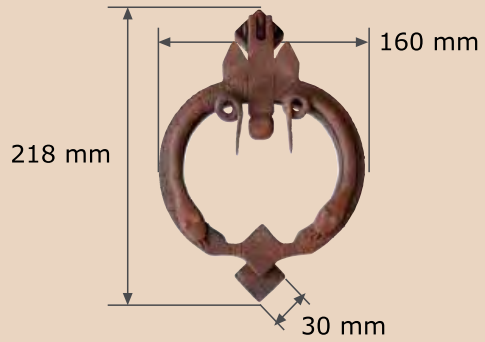

Ref. TA1M
Aldaba s.XIII
Serpiente Nogueral