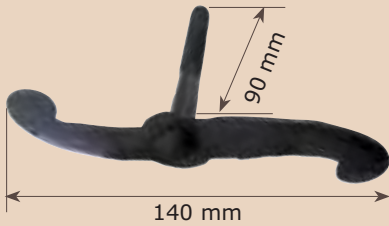

Ref. CEN4M

Cenicero cuadrado de 80x80 mm.

Ref. CEN2M

Cenicero rectangular de 155x45 mm.

Ref. CEN3M

Cenicero redondo de 90 mm.

Ref. CEN1M

Cenicero ovalado de 205x50 mm.

Ref. PF2M
Pomo Cilindro
Pequeño de 15x15 mm.

Ref. PF2-1M
Pomo Cilindro
Grande de 25x30 mm.

Ref. PF10M
Pomo Cuadrado
Pequeño de 15x15 mm.

Ref. PF10-1M
Pomo Cuadrado
Grande de 20x30 mm.

Ref. TOPE1M
Tope Rectangular de 20x30 mm.

Ref. TOPE2M
Tope Cilindro de 20x30 mm.

Ref. ESE2M
Ese retenida clásica
para ventana

Ref. AR10M
Reja de Forja 550x460 mm.

Ref. AR10M40
Reja de Forja 400x400 mm.

Ref. AR10M43X30
Reja de Forja 430x300 mm.

Ref. AR10M53X43
Reja de Forja 530x430 mm.