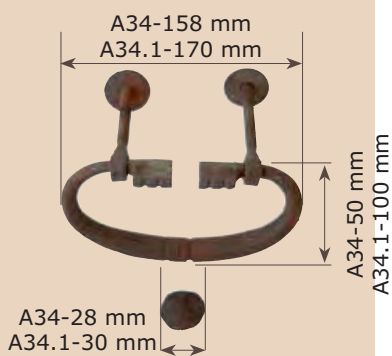

Ref. A34-1M
Aldaba Clásica ornamentada