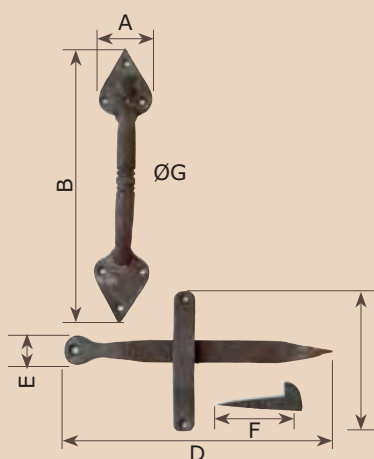

Ref. A80-2M

Pasador Mallorca de 200 mm.

Ref. A93-2M

Pestillo Portellón

PESTILLOS Y MECANISMOS DE CIERRE ANTIGUOS

Ref. A89M
Pestillo Menorca Pequeño

Ref. A89MS
Pestillo Menorca Solo Manillón

Ref. A90M
Pestillo Menorca

Ref. A90V
Pestillo Menorca envejecido

Ref. A92M
Pestillo Menorca Especial

Ref. A99-1M
Pestillo Pequeño Francia

Ref. A99-2M
Pestillo Mediano Francia

Ref. A99-3M
Pestillo Grande Francia

Ref.: A89	Ref.: A90	Ref.: A92
A: 40 mm	A: 40 mm	A: 40 mm
B: 195 mm	B: 200 mm	B: 205 mm
C: 92 mm	C: 100 mm	C: 105 mm
D: 168 mm	D: 175 mm	D: 180 mm
E: 10 mm	E: 15 mm	E: 25 mm
F: 60 mm	F: 60 mm	F: 85 mm
G: Ø10 mm	G: Ø15 mm	G: Ø18 mm