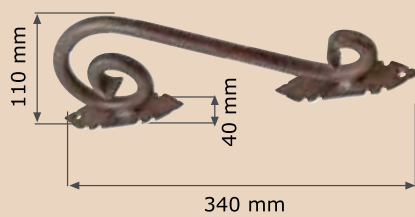

Ref. M40-2M
Manilla Castilla
con placa A65M
sin golpear
Ref. M40-2MM Derecha
Ref. M40-2MMI Izquierda

Ref. M39-2M
Manilla Bretona
con placa A65M
sin golpear

Ref. M37-2M
Manilla Moderna
montada con
Placa Rectangular
Ref. M37-2MB Bocallave
Ref. M37-2MM Derecha

Ref. A9M
Manillón Sencillo Pequeño

Ref. A12M
Manillón Antiguo

POMOS DE PUERTA Y MANILLOPES

Ref. A14M
Manillón Trenzado

Ref. A15M
Manillón Trenzado Clásico

Ref. A21M
Tirador Curvado Grande

Ref. TA10M
Tirador forja trenzado