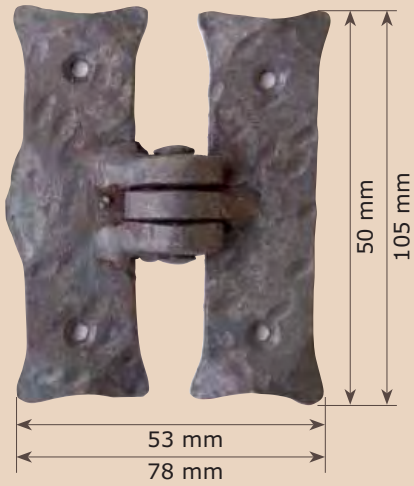

Manilla antigua montada con placa clásica A61M de 4 mm.

Ref. M12-2MB C/Bocallave

Ref. M12-2MM Derecha

Ref. M1M

Manilla trenzada

Ref. M1-2M

Manilla trenzada montada con placa clásica A61M de 4 mm.

Ref. M2-2M
Manilla Remi
montada con
placa A61-7M
de 270x45x4 mm.

Ref. M40-2-1M
Manilla Castilla
con placa Provenza A61-6M
de 300x45x4 mm.

Ref. M29-2M
Manilla Plana golpeada
montada con
placa A66M

Ref. M30-2M
Manilla Plana con dibujo
montada con
placa A63M

Ref. M31M Manilla Plana
Ref. M31MM Derecha
Ref. M31MMI Izquierda
Ref. M31V Envejecida

Ref. M40-2M
Manilla Castilla
con placa A65M
sin golpear
Ref. M40-2MM Derecha
Ref. M40-2MMI Izquierda

Ref. M39-2M
Manilla Bretona
con placa A65M
sin golpear

Ref. M37-2M
Manilla Moderna
montada con
Placa Rectangular
Ref. M37-2MB Bocallave
Ref. M37-2MM Derecha

Bisagra de 250 mm. sin golpear

Ref. B20M

Bisagra castellana de 160 mm.

Ref. B19M

**Bisagra castellana
de doble pala de 250 mm.**

Ref. PER1M
Pernio de 53x50 mm.

Ref. PER2M
Pernio de 78x105 mm.

Ref. PER10M
Pernio castellano de 90x65 mm.