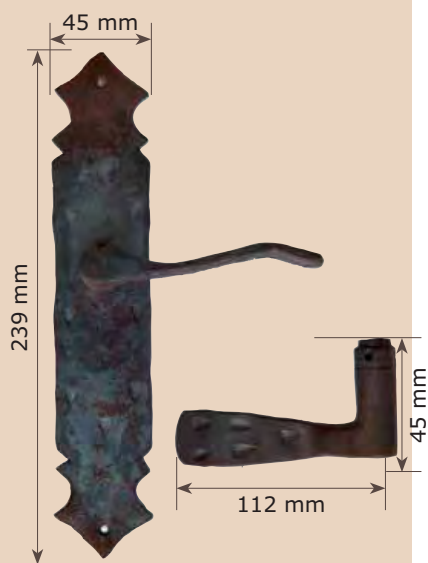

Ref. M31M Manilla Plana
Ref. M31MM Derecha
Ref. M31MMI Izquierda
Ref. M31V Envejecida

Ref. M31-2M
Manilla Plana Mallorca
montada con placa A64M
Ref. M31-2MB C/Bocallave
Ref. M31-2MM Derecha