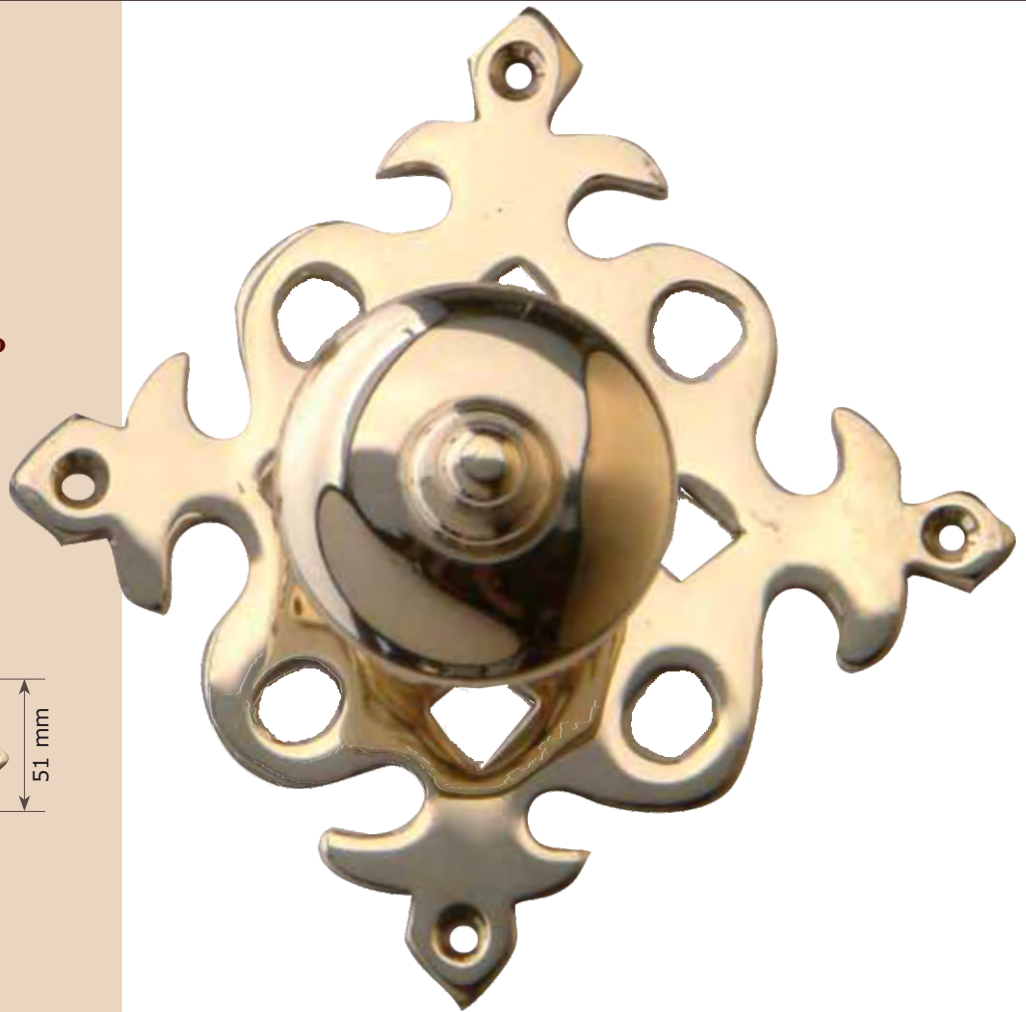

Ref. AL42J
Bocallave Especial

Ref. AL41J
Bocallave redondo

Ref. ML12J
Manilla Clásica

Ref. ML12-2-2J
Manilla Clásica
con Placa Primavera AL62J

Ref. ML12-2-2JB
Manilla Clásica
con Placa Primavera AL62J
bocallave

Ref. ML1-2J
Manilla Trenzada
con Placa Clásica AL61J

Ref. ML19-3J
Manilla Campanet
con Placa Oval AL65J

Ref. AL65J
Placa Oval

Ref. BULJ
Buzón

Ref. AL90J
Pestillo Menorca

Ref. ML32J
Maneta Pomo Mallorca

Ref. ML33J
Maneta Cerradura

Ref. P6-EL2J
Pomo Latón Grande
con escudo EL2J
Estrella Grande

Ref. P1J
Pomo Latón Mediano

Ref. EL3J
Escudo Estrella Pequeño

Ref. EL4J
Escudo Labrado