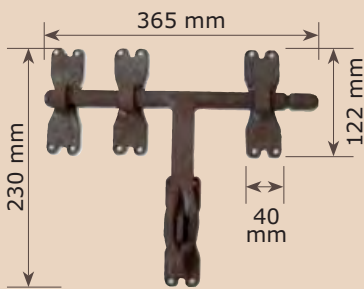

Ref. A72M
Pasador Horizontal Clásico