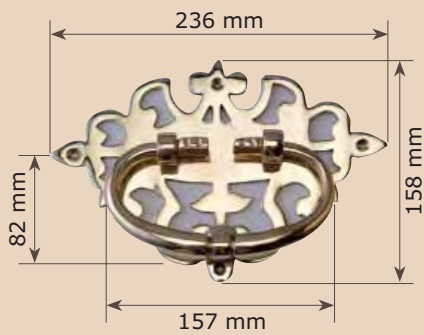

Ref. AL37J
Picaporte Clásico
con Escudo de Latón