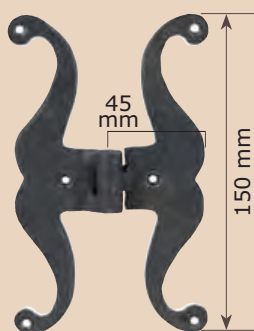

Ref. PER8M
Pernio Francia de 90x150 mm.