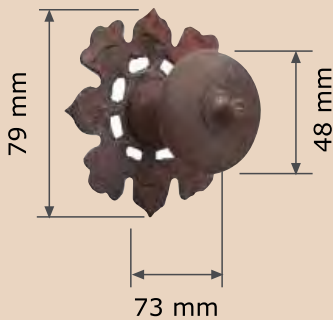

Ref. M40-2-1M
Manilla Castilla
con placa Provenza A61-6M
de 300x45x4 mm.

Ref. M29-2M
Manilla Plana golpeada
montada con
placa A66M

Ref. M30-2M
Manilla Plana con dibujo
montada con
placa A63M

Ref. M31M Manilla Plana
Ref. M31MM Derecha
Ref. M31MMI Izquierda
Ref. M31V Envejecida

Ref. M31-2M
Manilla Plana Mallorca
montada con placa A64M
Ref. M31-2MB C/Bocallave
Ref. M31-2MM Derecha

Ref. M36MM Derecha

Ref. M36-2M
Manilla Portón M.R.
con placa A61M de 4 mm.
Ref. M36-2MB Bocallave
Ref. M36-2MMI Izquierda

Ref. M40-2M
Manilla Castilla
con placa A65M
sin golpear
Ref. M40-2MM Derecha
Ref. M40-2MMI Izquierda

Ref. M39-2M
Manilla Bretona
con placa A65M
sin golpear

Ref. M37-2M
Manilla Moderna
montada con
Placa Rectangular
Ref. M37-2MB Bocallave
Ref. M37-2MM Derecha

Ref. PF1ME5
Pomo Torno Grande
con escudo E5M

Ref. PF1M
Pomo Torno Mediano

Ref. E5M
Escudo Estrella Antiguo

Ref. PF1M
Pomo Torno Mediano

Ref. E4M
Escudo Labrado

POMOS DE PUERTA Y MANILLOPES

Ref. PF8-4M
Pomo Clásico