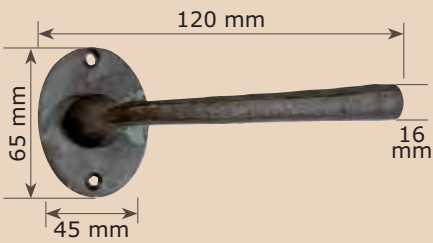

Ref. M12-2MA67
Manilla Antigua
montada con
placa A67M

Ref. A67M
Placa Rombo Grande

Ref. M19M
Maneta Campanet

Ref. M19-2M
Manilla Campanet
con Placa A-65

Ref. M19-3M
Manilla Campanet
montada con
placa A65M

Ref. M45-2M
Manilla Calada
con placa A65M
sin golpear

Ref. M43-2M
Manilla Loba
con placa A65M
sin golpear

Ref. M43-2MM
Manilla Loba grande
con placa A65M

Ref. M20-2M
Manilla Weymar
con placa oval A65M
60x45x2 mm.