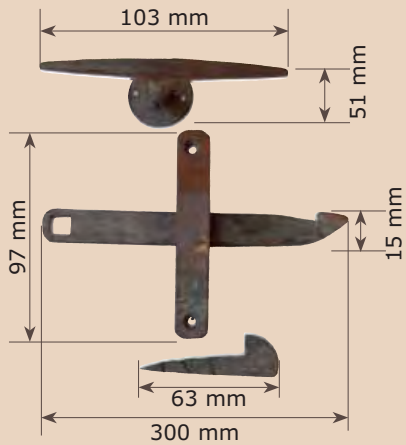

PESTILLOS Y MECANISMOS DE CIERRE ANTIGUOS