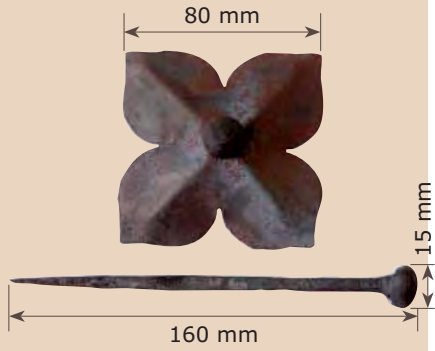

Ref. C5M
Clavo con placa Trébol