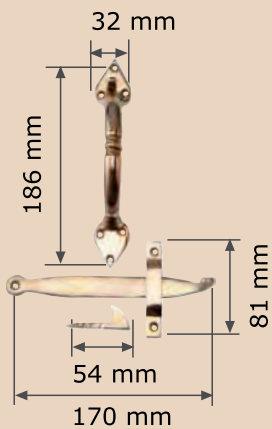

Ref. AL42J
Bocallave Especial

Ref. AL41J
Bocallave redondo

Ref. ML12J
Manilla Clásica

Ref. ML12-2-2J
Manilla Clásica
con Placa Primavera AL62J

Ref. ML12-2-2JB
Manilla Clásica
con Placa Primavera AL62J
bocallave

Ref. ML1-2J
Manilla Trenzada
con Placa Clásica AL61J

Ref. ML19-3J
Manilla Campanet
con Placa Oval AL65J

Ref. AL65J
Placa Oval

Ref. BULJ
Buzón

Ref. AL90J
Pestillo Menorca

Ref. ML32J
Maneta Pomo Mallorca

Ref. ML33J
Maneta Cerradura

Ref. P6-EL2J
Pomo Latón Grande
con escudo EL2J
Estrella Grande

Ref. P1J
Pomo Latón Mediano

Ref. EL3J
Escudo Estrella Pequeño

Ref. EL4J
Escudo Labrado