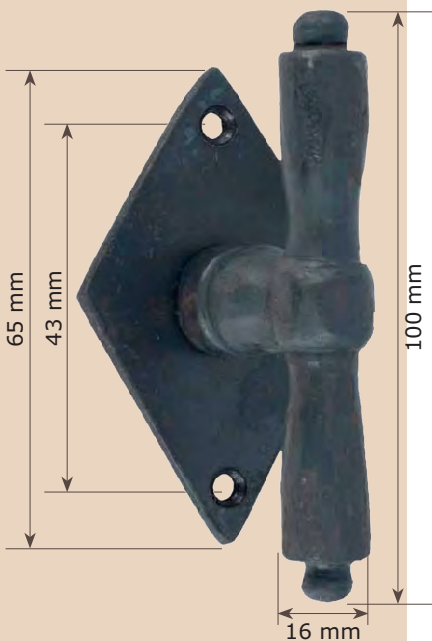

Ref. M40-2M
Manilla Castilla
con placa A65M
sin golpear
Ref. M40-2MM Derecha
Ref. M40-2MMI Izquierda

Ref. M39-2M
Manilla Bretona
con placa A65M
sin golpear

Ref. M37-2M
Manilla Moderna
montada con
Placa Rectangular
Ref. M37-2MB Bocallave
Ref. M37-2MM Derecha

Ref. A91-1M
Manilla Pestillo
Menorca

Ref. A100-1M
Manilla Pestillo
Menorca Grande

Ref. M46M
Manilla Francia
para puerta y ventana

Ref. A65M
Placa Oval
de 60x45x2 mm.

Ref. M47M
Manilla Brugge

Ref. M47MA67
Manilla Brugge
con placa A67M