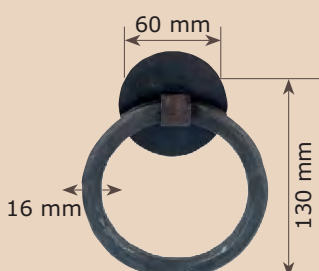

Ref. A6M
Aldaba redonda
ornamentada

Ref. A6-2M
Aldaba Binissalem

Ref. A22M
Aldaba Redonda
Sencilla

Ref. A22-1M
Aldaba Redonda
Grande

Ref. A37M
Aldaba Clásica
con escudo

Ref. A39M
Aldaba con placa especial

Ref. M12-2M

Manilla antigua montada con placa clásica A61M de 4 mm.

Ref. M12-2MB C/Bocallave

Ref. M12-2MM Derecha

Ref. M1M

Manilla trenzada

Ref. M1-2M

Manilla trenzada montada con placa clásica A61M de 4 mm.

Ref. M2-2M
Manilla Remi
montada con
placa A61-7M
de 270x45x4 mm.