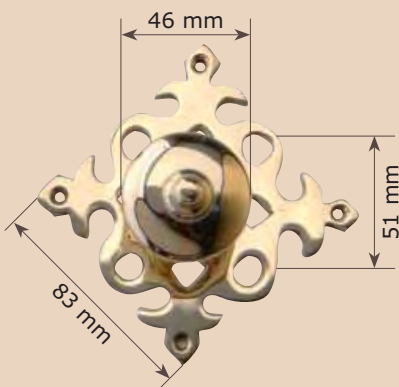

Ref. AL42J
Bocallave Especial

Ref. AL41J
Bocallave redondo

Ref. ML12J
Manilla Clásica

Ref. ML12-2-2J
Manilla Clásica
con Placa Primavera AL62J

Ref. ML12-2-2JB
Manilla Clásica
con Placa Primavera AL62J
bocallave

Ref. ML1-2J
Manilla Trenzada
con Placa Clásica AL61J

Ref. ML19-3J
Manilla Campanet
con Placa Oval AL65J

Ref. AL65J
Placa Oval

Ref. BULJ
Buzón

Ref. AL90J
Pestillo Menorca

Ref. ML32J
Maneta Pomo Mallorca

Ref. ML33J
Maneta Cerradura

Ref. P6-EL2J
Pomo Latón Grande
con escudo EL2J
Estrella Grande

Ref. P1J
Pomo Latón Mediano

Ref. EL3J
Escudo Estrella Pequeño

Ref. EL4J
Escudo Labrado