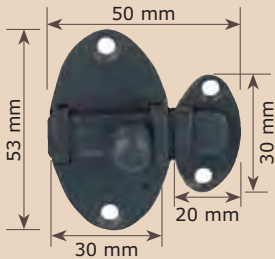

Ref. M13-1M
Manilla de Porcelana
con mecanismo
Oscilobatiente

Ref. FALL10M
Falleba de media caña

Ref. FALL1M
Falleba forja barra 12 mm.

Ref. FALL2M
Falleba forja bola 14 mm.

Ref. FALL3M
Falleba fragua labrada barra 16 mm.

PESTILLOS Y MECANISMOS DE CIERRE ANTIGUOS

Ref. PES1M

Pestillo Grande

Ref. PES2M

Pestillo Pequeño

Ref. A93M

Pestillo Ventana Grande

Ref. A93-1M