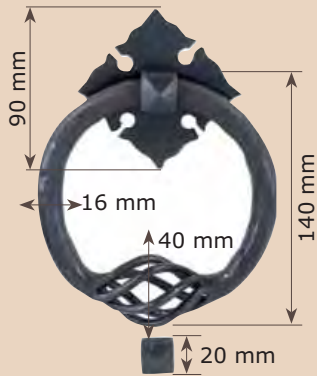

Ref. TA9M
Aldaba Francia