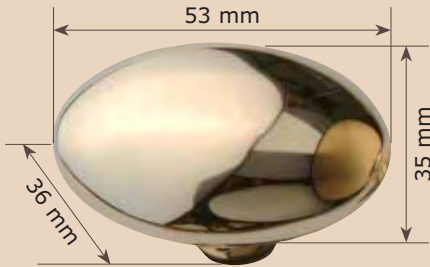

Ref. ML1-2J
Manilla Trenzada
con Placa Clásica AL61J

Ref. ML19-3J
Manilla Campanet
con Placa Oval AL65J

Ref. AL65J
Placa Oval

Ref. BULJ
Buzón

Ref. AL90J
Pestillo Menorca

Ref. ML32J
Maneta Pomo Mallorca

Ref. ML33J
Maneta Cerradura

Ref. P6-EL2J
Pomo Latón Grande
con escudo EL2J
Estrella Grande

Ref. P1J
Pomo Latón Mediano

Ref. EL3J
Escudo Estrella Pequeño

Ref. EL4J
Escudo Labrado