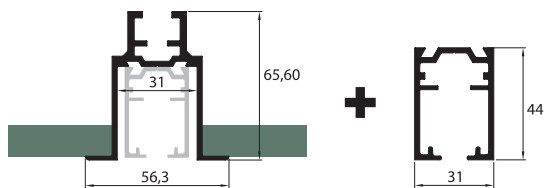

Portacarril guía **desmontable** (hasta 120 Kg.)

Permiten desmontar la guía. **Incluye guía techo a pladur.**

Carril individual

A techo pladur