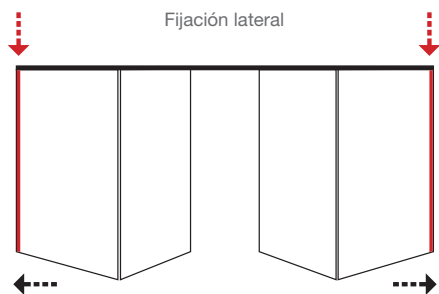

Programa estándar

2 puertas plegables de dos paneles.

Instaladas con guía vista a techo, sin guía en el suelo.

Tipos de instalación programa **estándar** (específico para hojas pares)

2 puertas plegables de 2 hojas