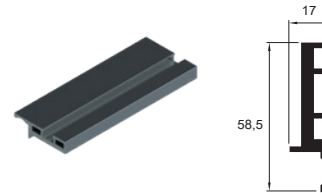

Modelo D

3
12

Componentes programa estándar

Perfil horizontal

Perfil vertical

Perfil tirador incluido

Bisagras pivotantes
 Regulable ± 5 mm.

Bisagras intermedias