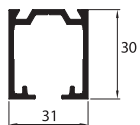

Guías **estándar** (hasta 80 Kg.)

No permiten freno ni tope de retención.

A techo MIDI