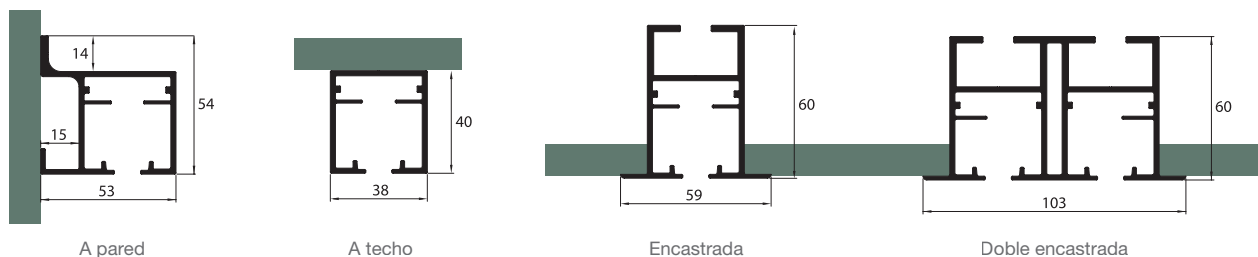

Con perfiles decorativos
horizontales.

Programa estándar
1 puerta corredera con un
fijo lateral.

Proyecto personalizado
a medida.

Tipos de instalación programa estándar

Guías estándar (hasta 120 Kg.)

En instalaciones con guías a techo en paralelo el espacio entre guía y guía debe ser de 5 mm.