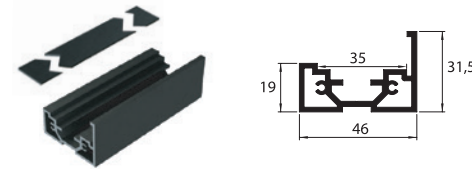

2 Puertas pivotantes

Puerta 2 hojas pivotantes + 1 fijo lateral

Puerta 2 hojas pivotantes + 2 fijos laterales

Cabecero

Particiones simuladas

Perfil decorativo adhesivo a escoger entre 4 opciones.

Componentes programa estándar

2 x Perfiles horizontales

2 x Perfiles verticales

Marco puerta perimetral

Bisagras pivotantes.
 Soportan hasta 65 Kg.
 Permiten mínima regulación vertical
 mediante arandelas.

Opción cerradura magnética
 1 x Picaporte con pestillo magnético a elección
 1 x Cerradero magnético