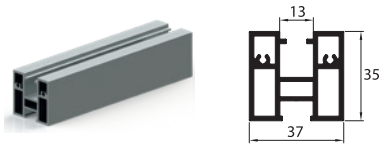

Componentes programa estándar

2 x Perfiles horizontales