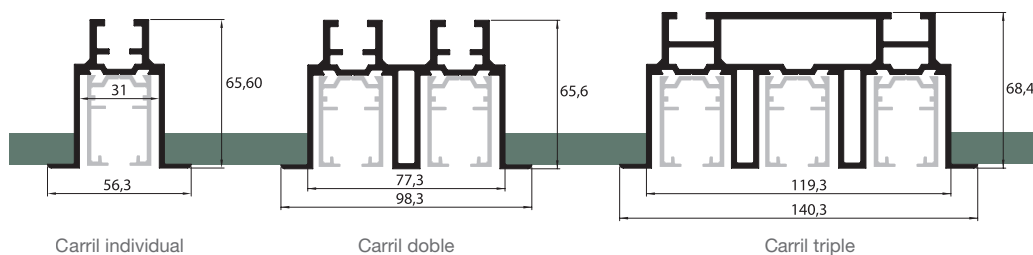

Tipos de instalación programa estándar

Guías estándar (hasta 120 Kg.)

En instalaciones con guías a techo en paralelo el espacio entre guía y guía debe ser de 5 mm.

Portacarriles para guía desmontable (hasta 120 Kg.)

Permiten desmontar la guía, **se sirve funda encastrable y su guía interior.** En puertas de arrastre se recomienda guiador.

Particiones simuladas

Perfil decorativo adhesivo a escoger entre 4 opciones.