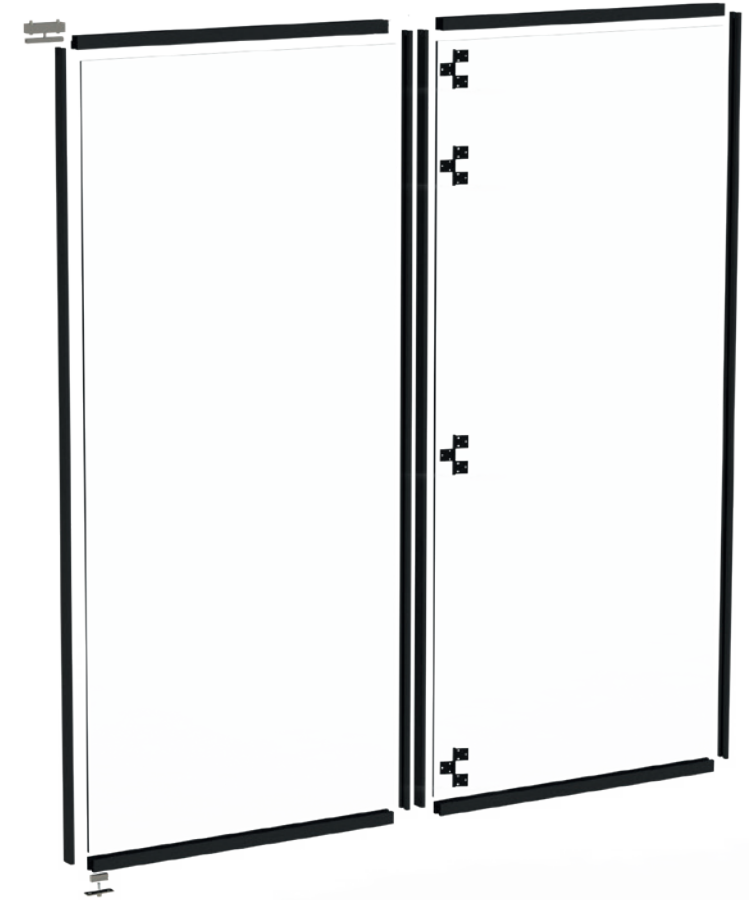

Diseños a medida

Disponemos de la posibilidad de fabricar estructuras personalizadas con distintas composiciones, medidas y vidrios al programa estándar bajo presupuesto.

Háganos llegar su proyecto y lo valoraremos.